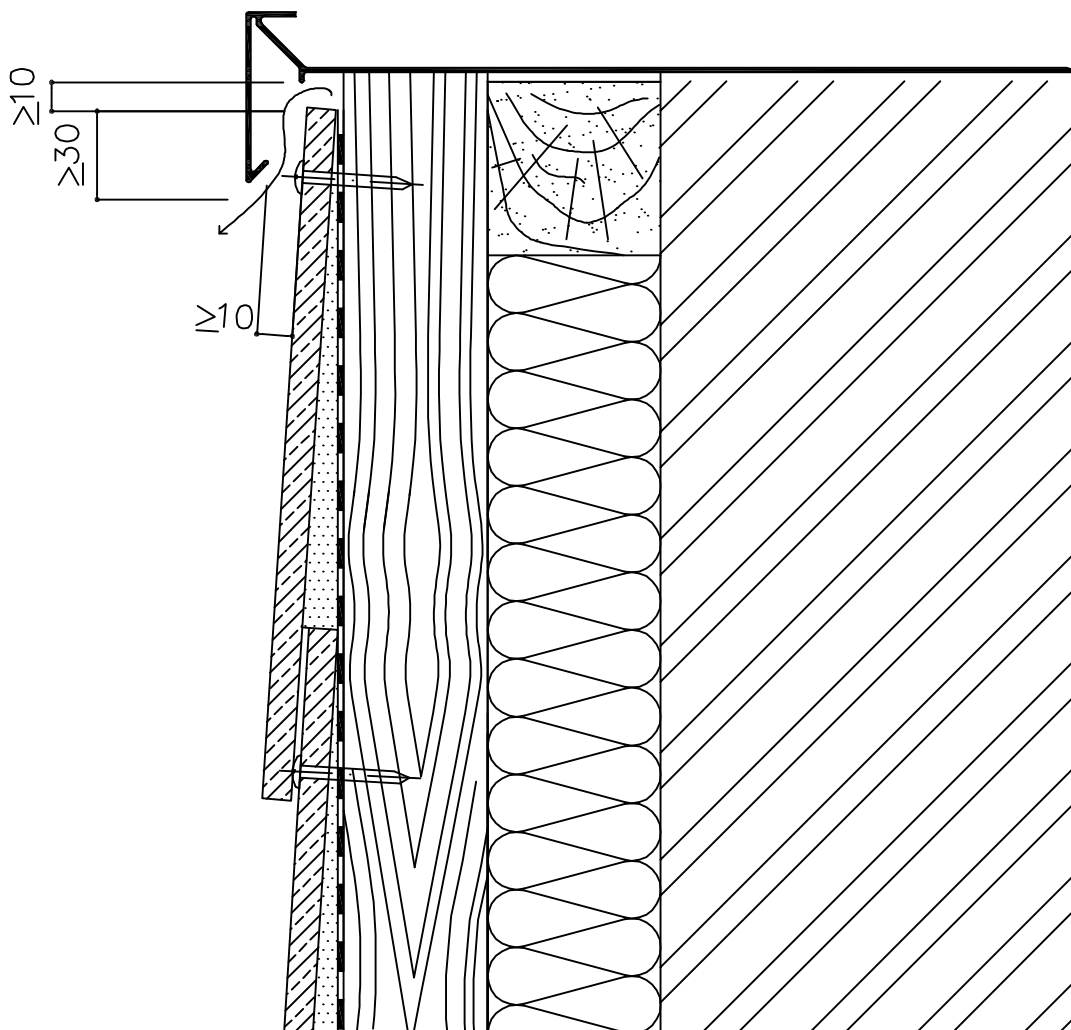

ВНЕШНИЙ УГОЛ С АЛЮМИНИЕВЫМ ПРОФИЛЕМ

EXTERNAL CORNER WITH ALUMINIUM PROFILE

12-01-28

VIRŠUTINĖ APDAILA ALIUMINIO PROFILIU

ОТДЕЛКА КАРНИЗА АЛЮМИНИЕВЫМ ПРОФИЛЕМ

TOP FINISHING WITH ALUMINIUM PROFILE

12-01-28

VERTIKALI SIŪLĖ SU JUNGIAMAJĄ EPDM JUOSTA