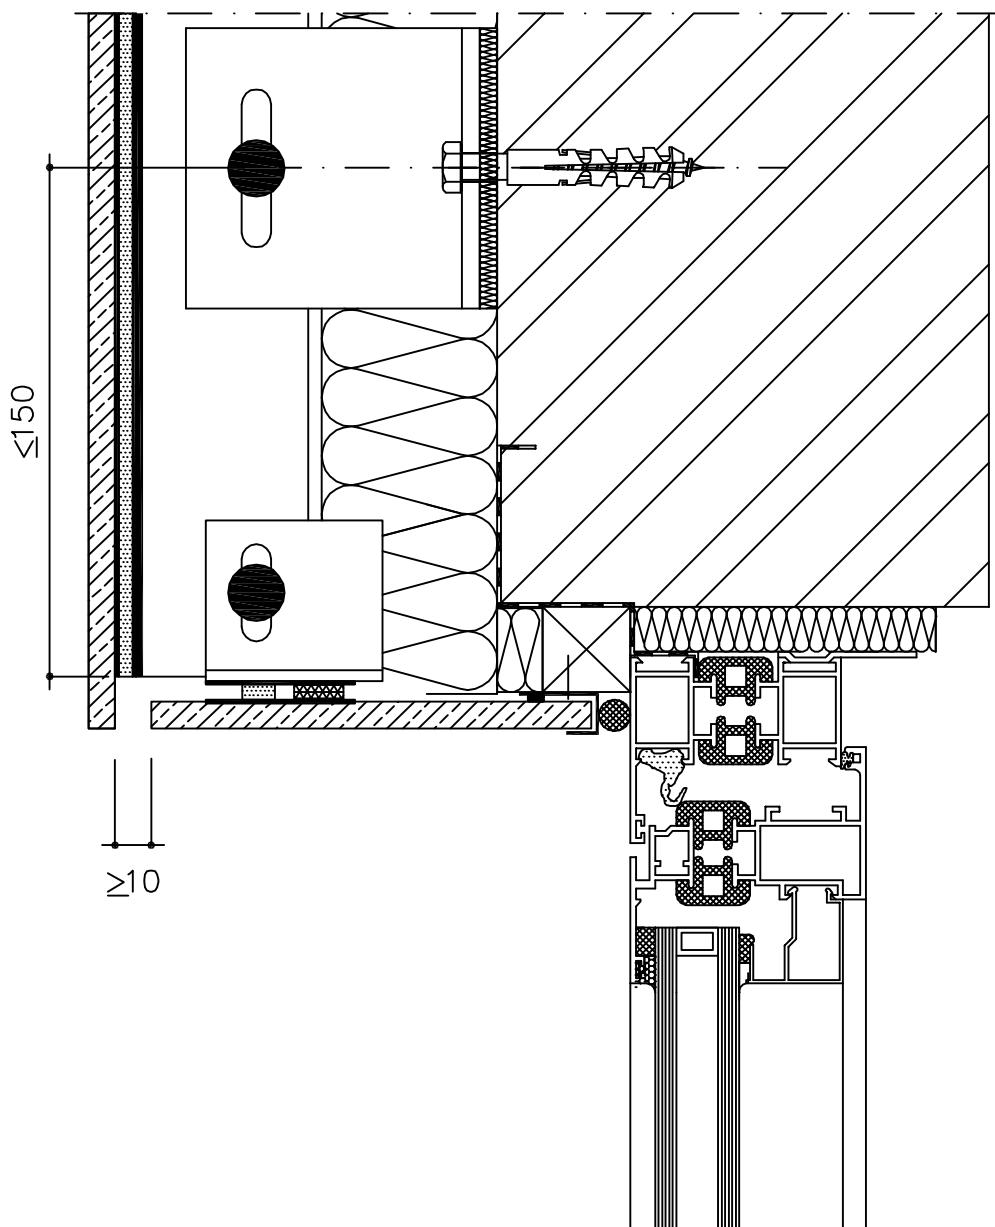

RAAMAFWERKING MET DAGKANT (BOVENKANT)
ОТДЕЛКА ВЕРХНЕЙ ЧАСТИ ОКНА С U-ОБРАЗНЫМ ПРОФИЛЕМ
LANGO VIRŠAUS APDAILA SU U-PROFILIU

12-01-28