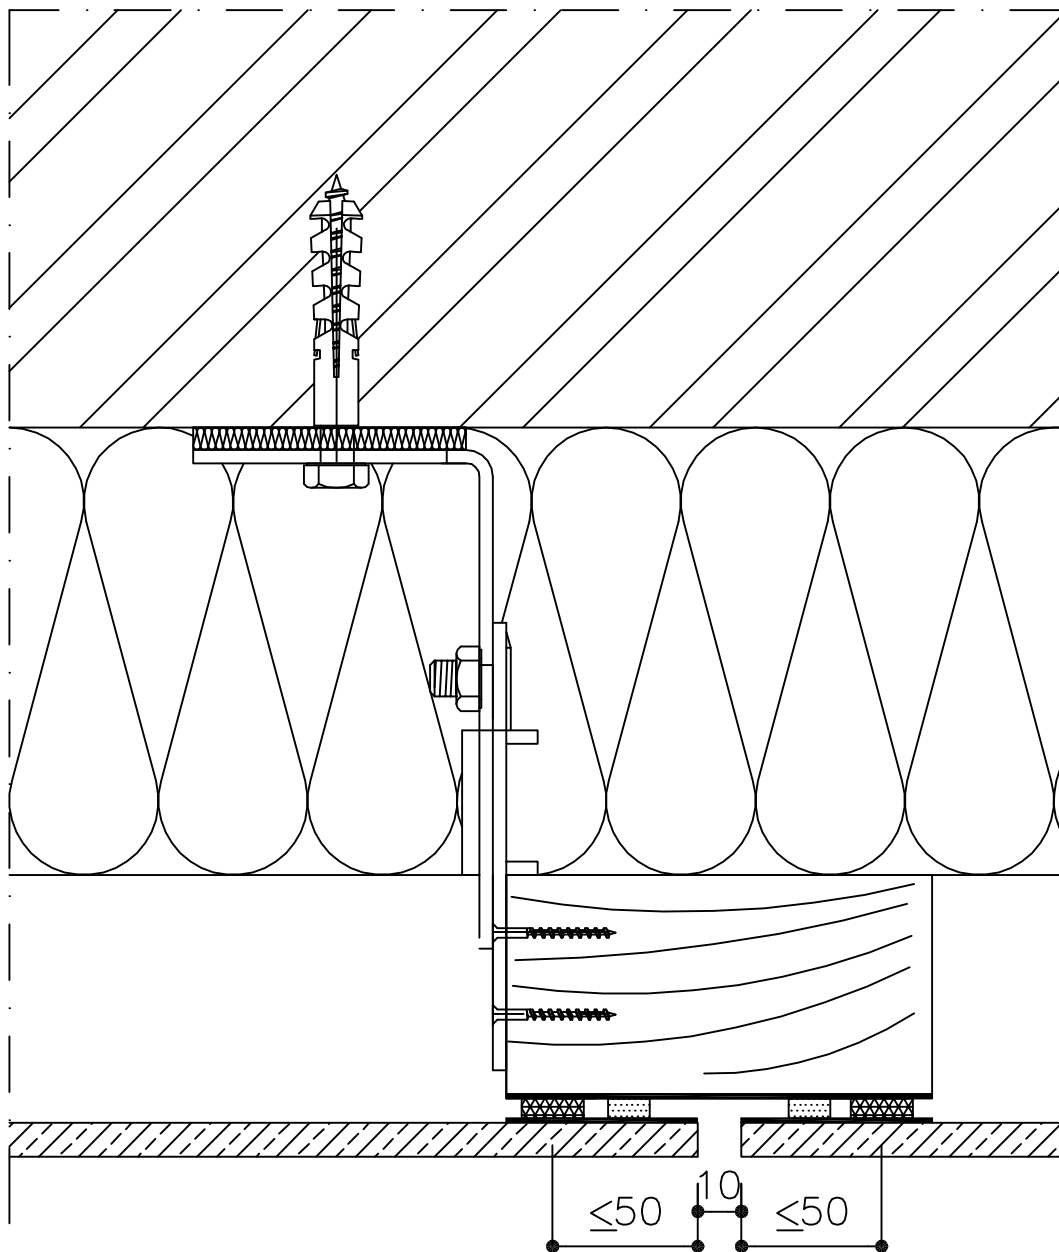

VERTIKALI SIŪLĖ
ВЕРТИКАЛЬНЫЙ ШОВ
VERTICAL JOINT

12-01-28