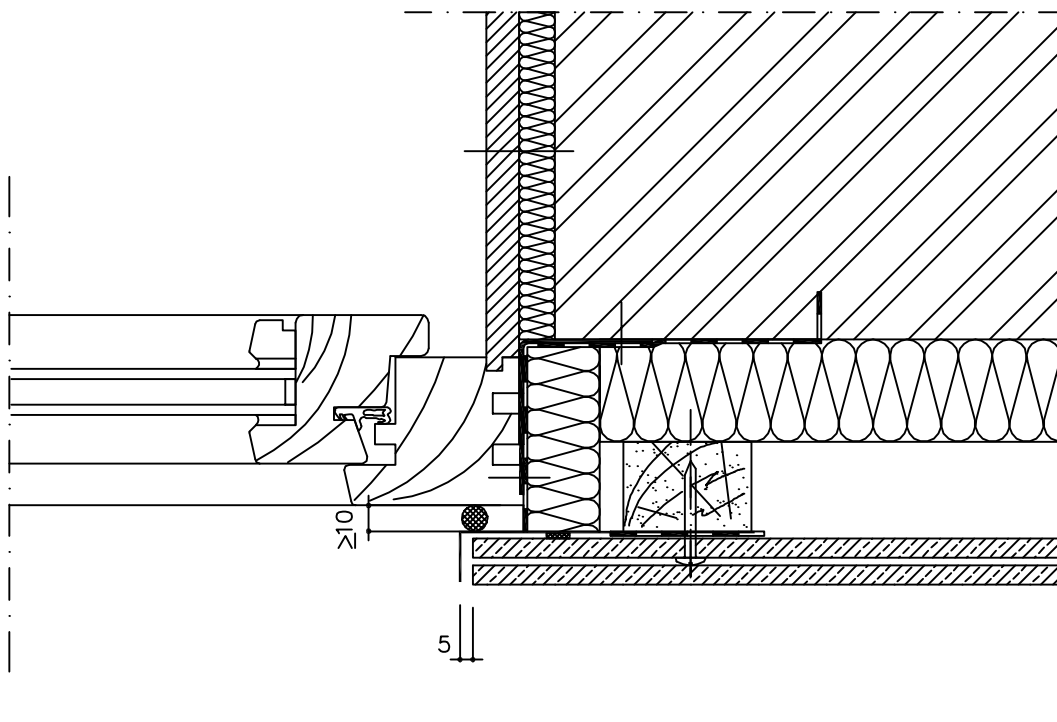

LANGO ŠONŲ APDAILA BE U-PROFILIO

ОТДЕЛКА БОКОВЫХ ЧАСТЕЙ ОКНА БЕЗ U-ОБРАЗНОГО ПРОФИЛЯ

WINDOW FINISHING WITHOUT RETURN (SIDE)

12-01-28