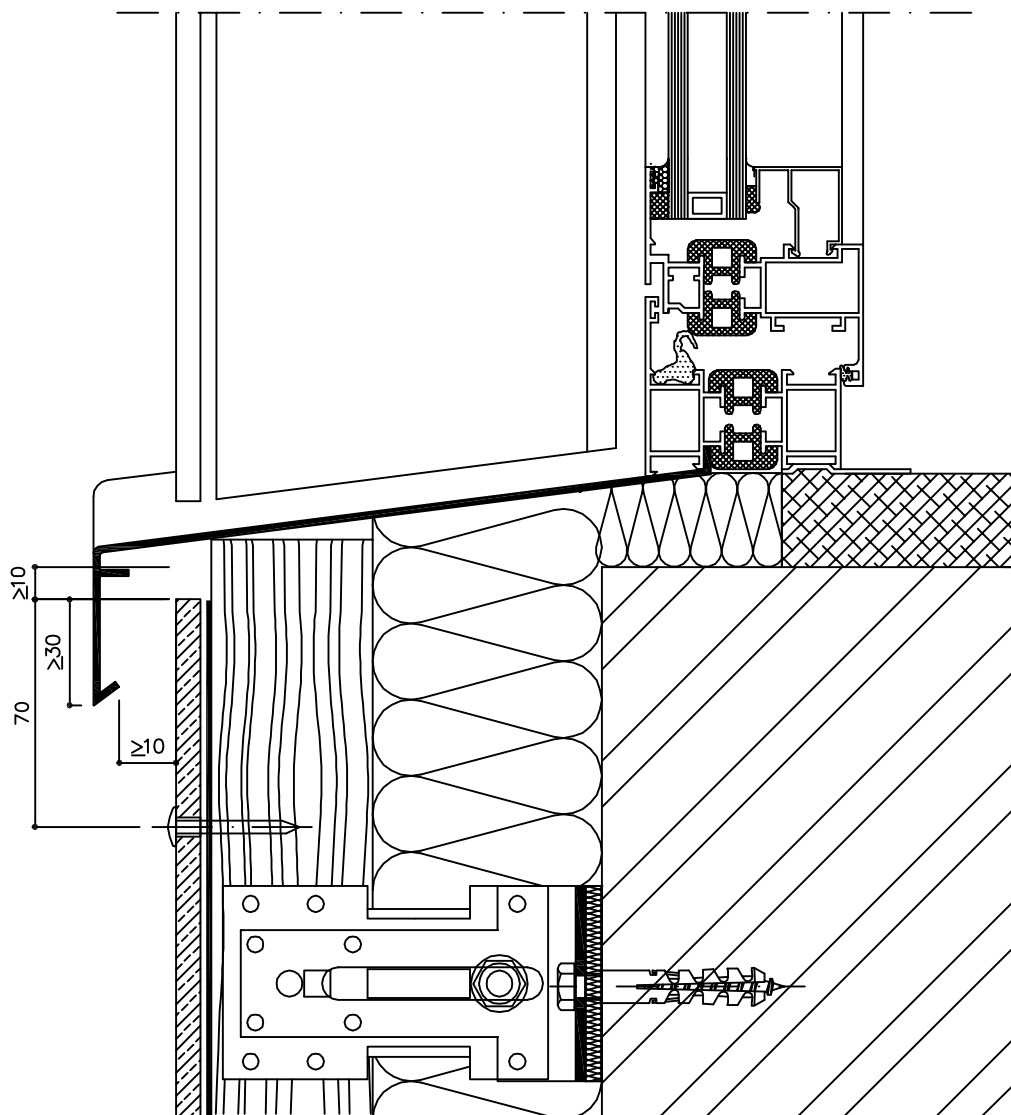

LANGO APDAILA ALIUMININE PALANGE
ОТДЕЛКА ОКНА АЛЮМИНИЕВЫМ ПОДОКОННИКОМ
WINDOW FINISHING WITH ALUMINIUM SILL

12-01-28