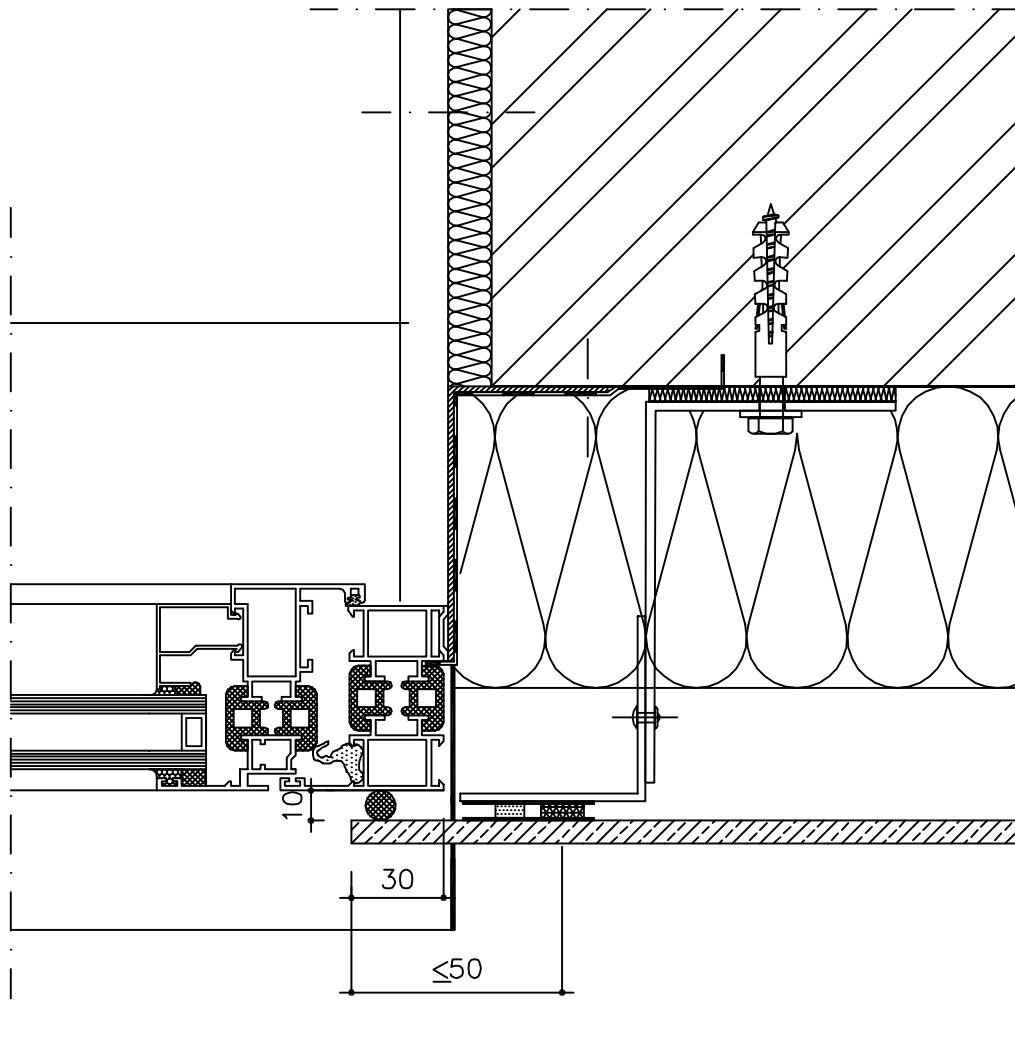

LANGO ŠONŲ APDAILA BE U-PROFILIO
ОТДЕЛКА БОКОВЫХ ЧАСТЕЙ ОКНА БЕЗ U-ОБРАЗНОГО ПРОФИЛЯ
WINDOW FINISHING WITHOUT RETURN (SIDE)

12-01-28