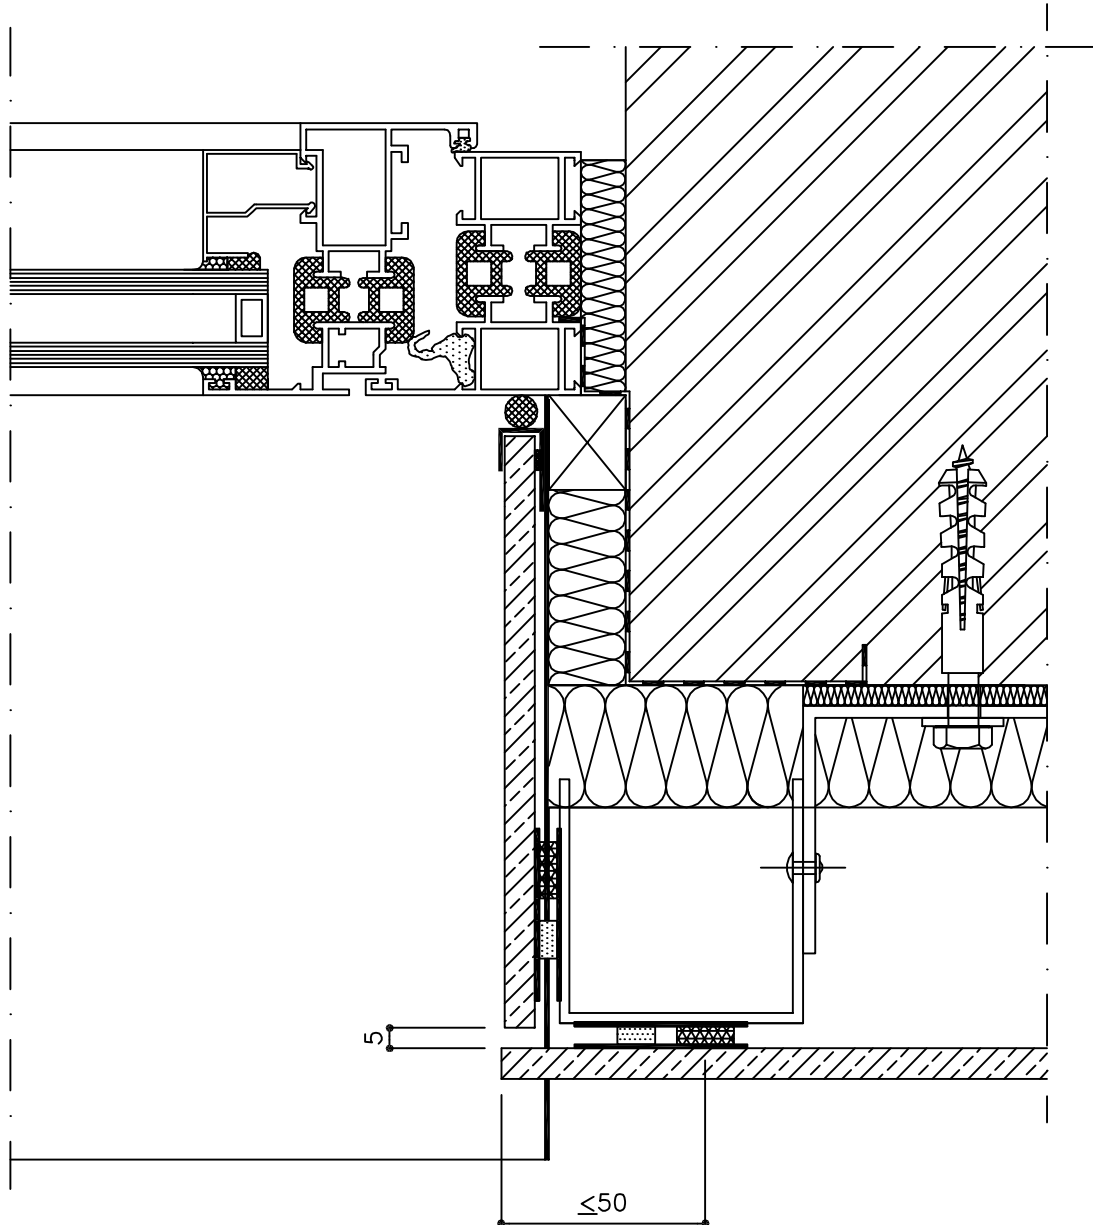

LANGO ŠONŲ APDAILA SU U-PROFILIU
ОТДЕЛКА БОКОВЫХ ЧАСТЕЙ ОКНА С U-ОБРАЗНЫМ ПРОФИЛЕМ
WINDOW FINISHING WITH RETURN (SIDE)

12-01-28