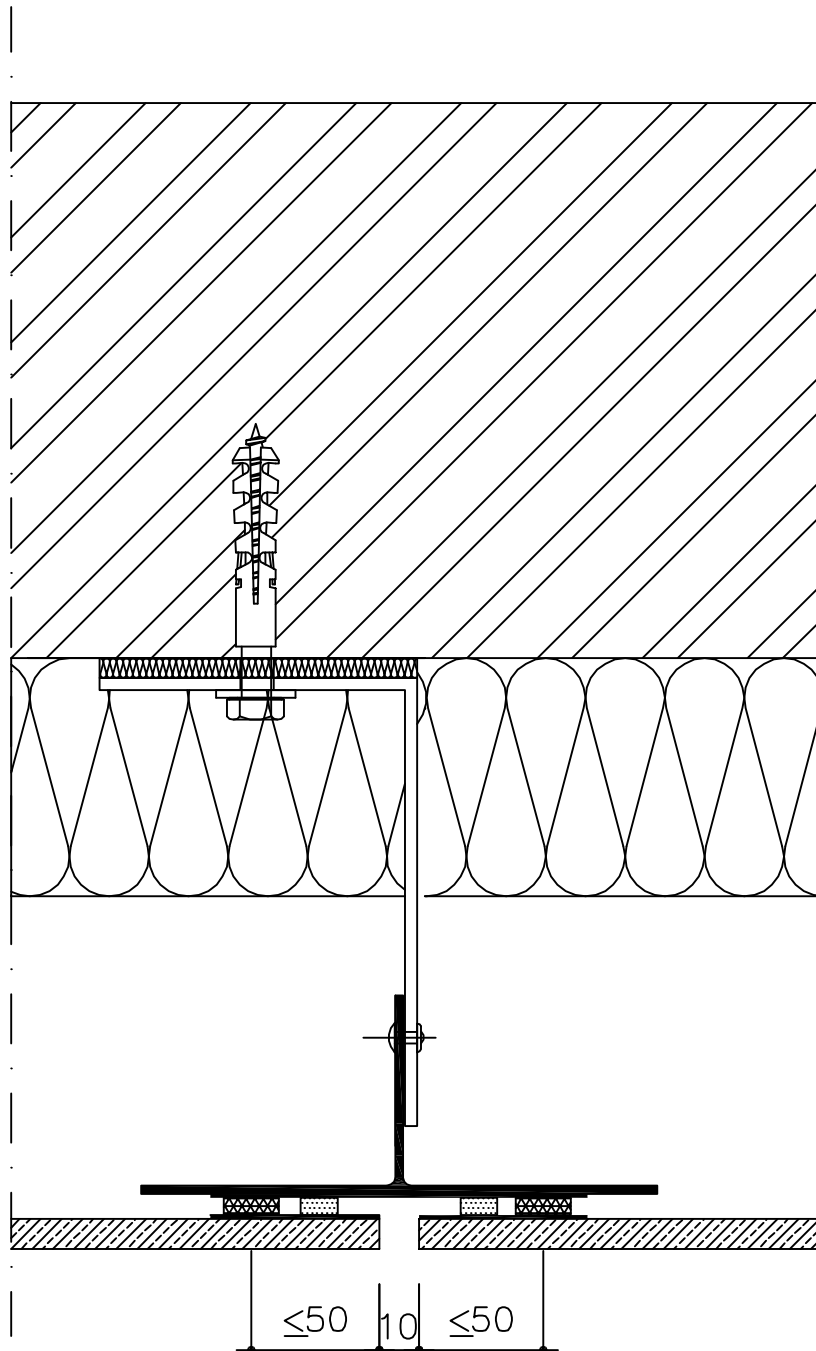

VERTIKALI SIŪLĖ
ВЕРТИКАЛЬНЫЙ ШОВ
VERTICAL JOINT

12-01-28