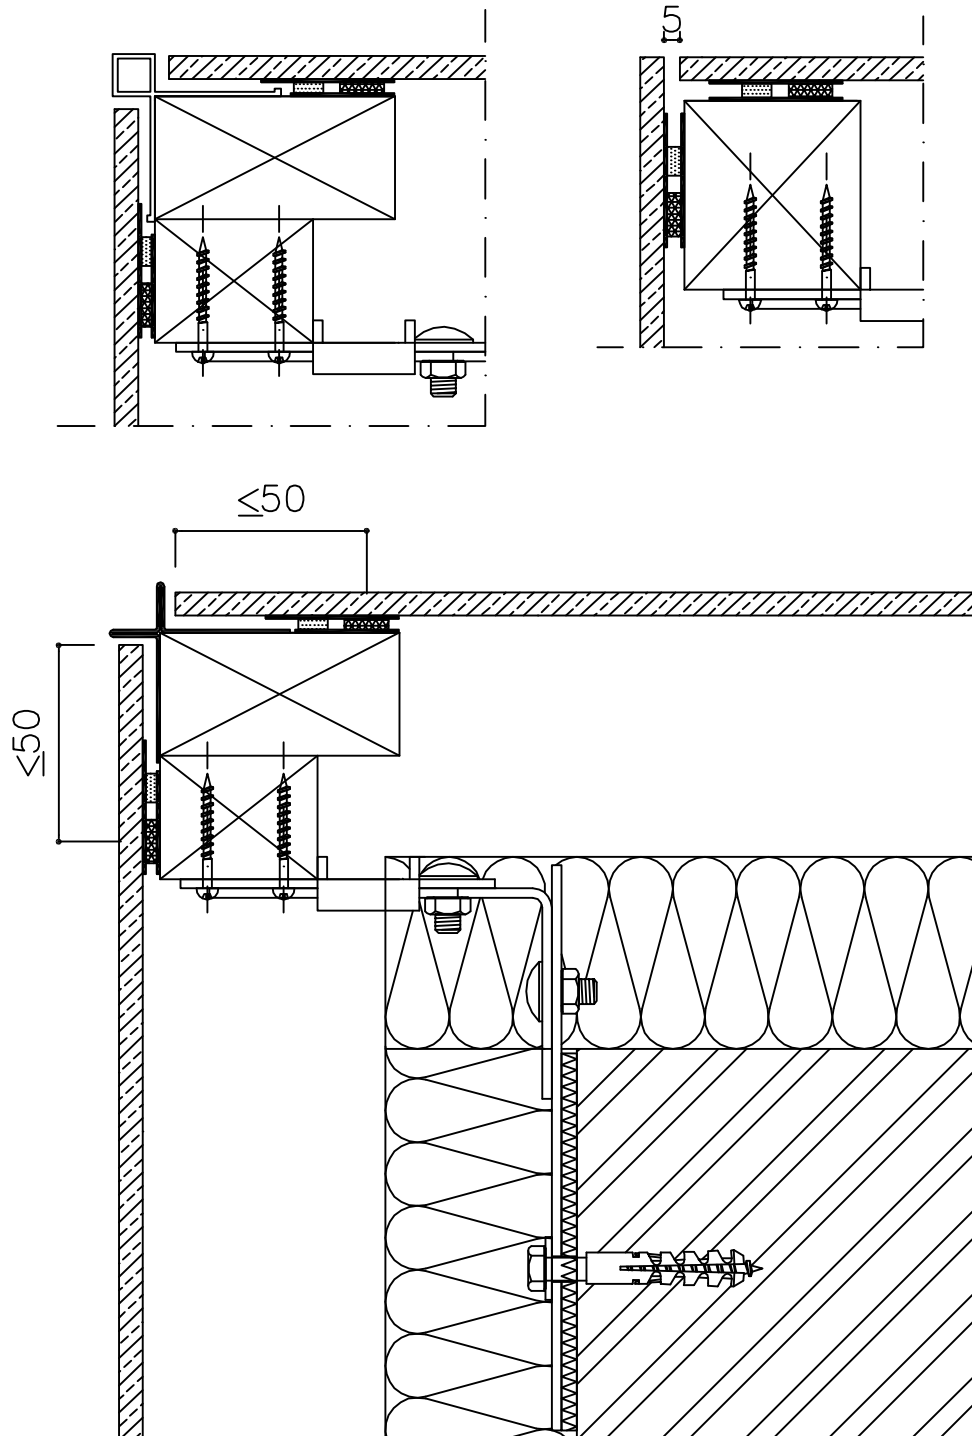

12-01-28

IŠORINIS KAMPAS
ВНЕШНИЙ УГОЛ
EXTERNAL CORNER

12-01-28

HORIZONTALI SIŪLĖ SU JUNGIAMOJU JUODOS SPALVOS ALIUMINIO PROFILIU
ГОРИЗОНТАЛЬНЫЙ ШОВ СО СТЫКОВЫМ АЛЮМИНИЕВЫМ ПРОФИЛЕМ, ОКРАШЕННЫМ В ЧЕРНЫЙ ЦВЕТ
HORIZONTAL JOINT WITH BLACK ALUMINIUM JOINT PROFILE