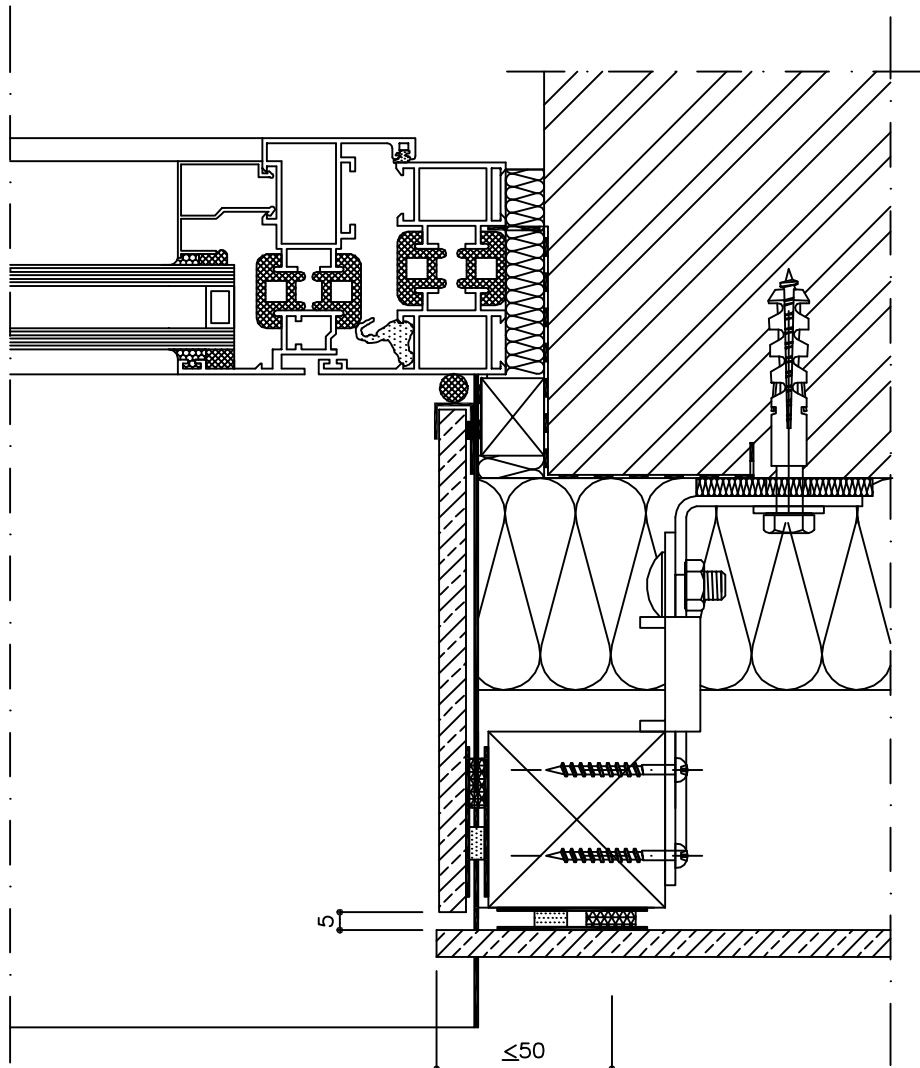

LANGO ŠONŲ APDAILA SU U-PROFILIU
ОТДЕЛКА БОКОВЫХ ЧАСТЕЙ ОКНА С U-ОБРАЗНЫМ ПРОФИЛЕМ
WINDOW FINISHING WITH RETURN (SIDE)

12-01-28