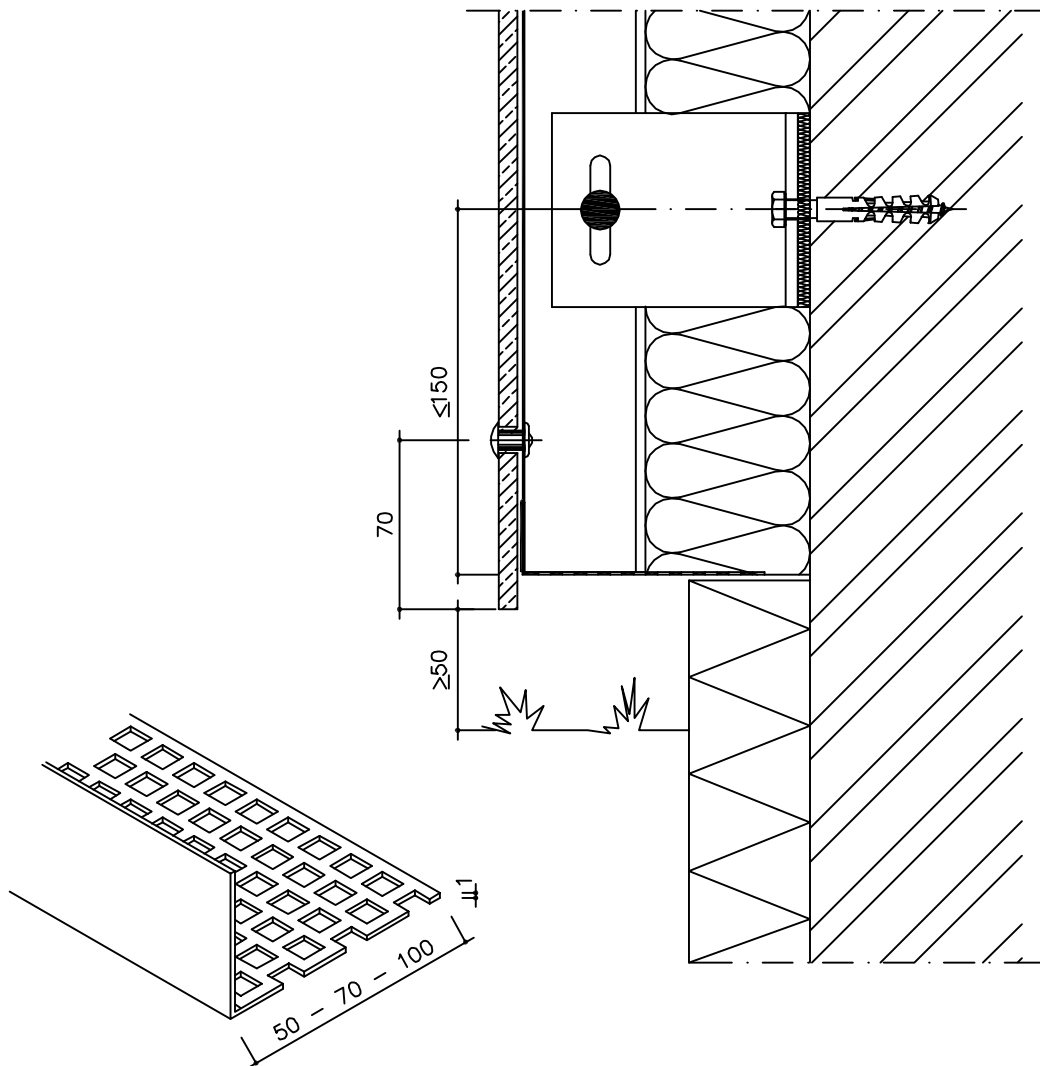

APATINĖ APDAILA PERFORUOTU ALIUMINIŲ PROFILIŲ
ОТДЕЛКА ПО НИЖНЕМУ КРАЮ ПЕРФОРИРОВАННЫМ АЛЮМИНИЕВЫМ ПРОФИЛЕМ
BOTTOM FINISHING WITH PERFORATED ALUMINIUM PROFILE

12-01-2