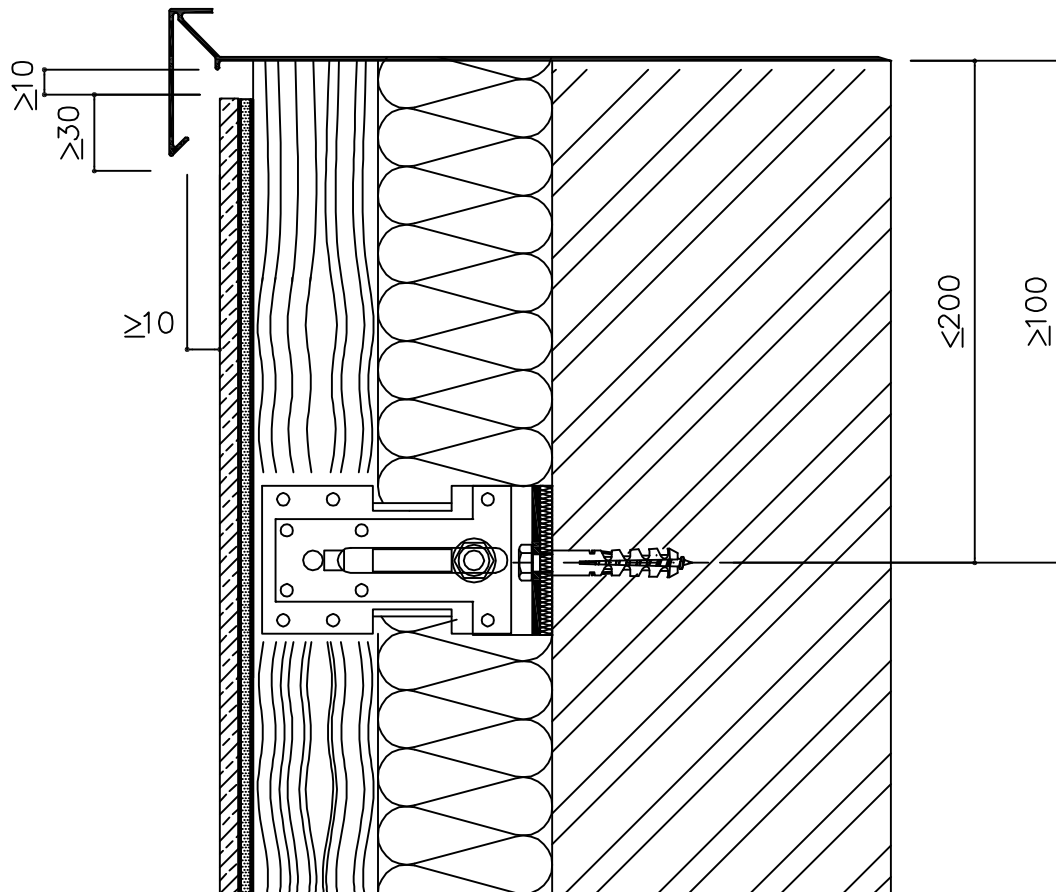

VIRŠUTINĖ APDAILA ALIUMINIO PROFILIU
ОТДЕЛКА КАРНИЗА АЛЮМИНИЕВЫМ ПРОФИЛЕМ
TOP FINISHING WITH ALUMINIUM PROFILE

12-01-28