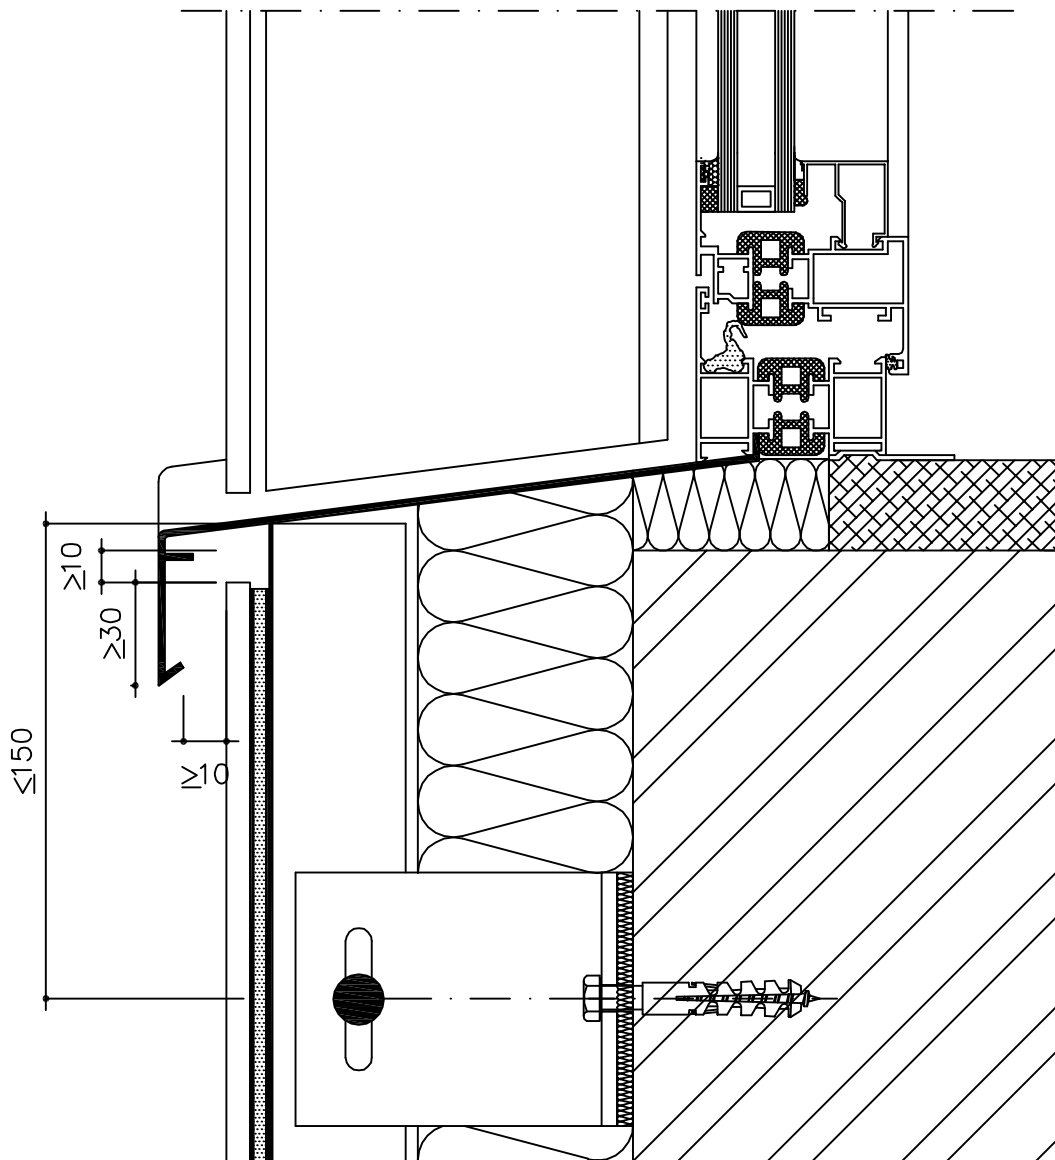

LANGO APDAILA ALIUMININE PALANGE
ОТДЕЛКА ОКНА АЛЮМИНИЕВЫМ ПОДОКОННИКОМ
WINDOW FINISHING WITH ALUMINIUM SILL

12-01-28