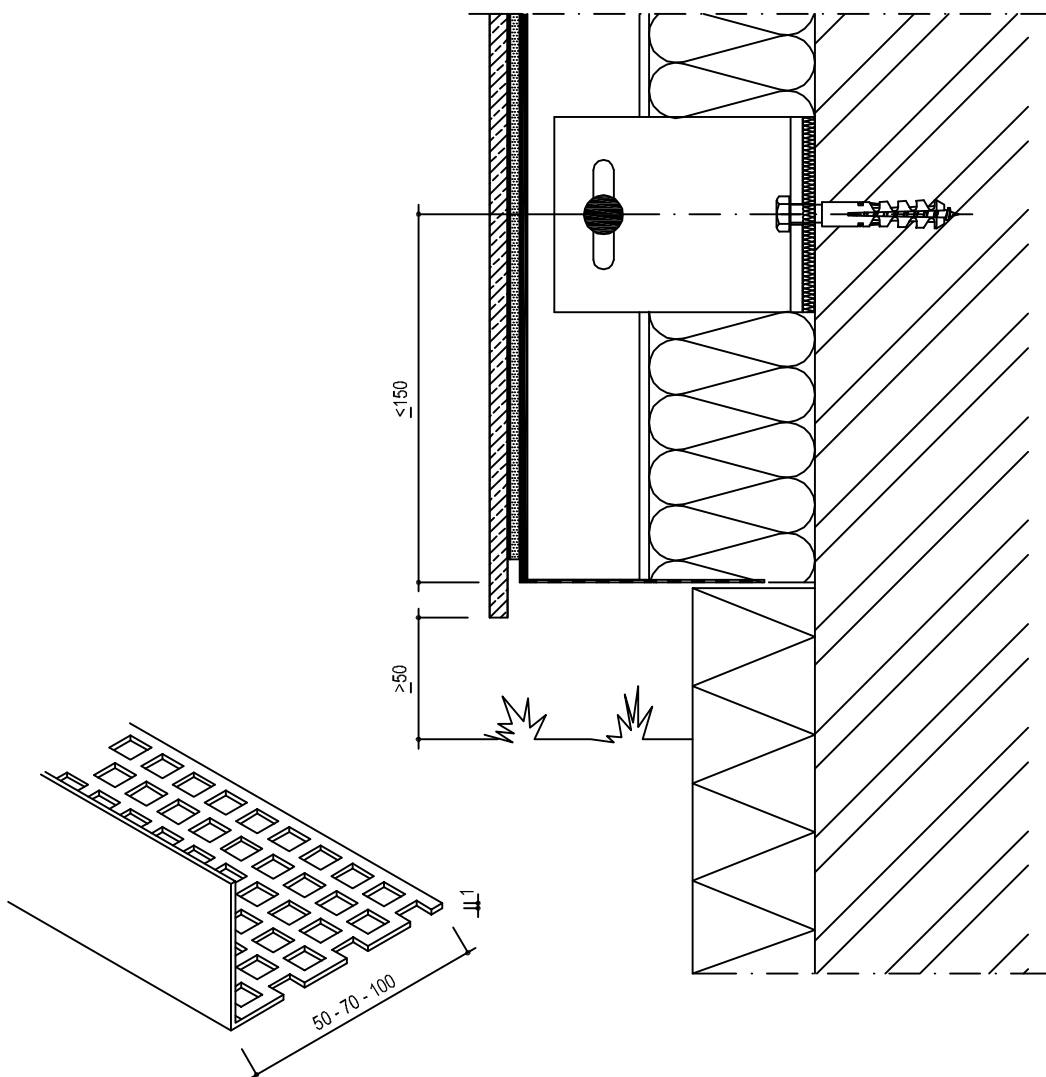

APATINĖ APDAILA PERFORUOTU ALIUMINIŲ PROFILIŲ
ОТДЕЛКА ПО НИЖНЕМУ КРАЮ ПЕРФОРИРОВАННЫМ АЛЮМИНИЕВЫМ ПРОФИЛЕМ
BOTTOM FINISHING WITH PERFORATED ALUMINIUM PROFILE

2012 01 28