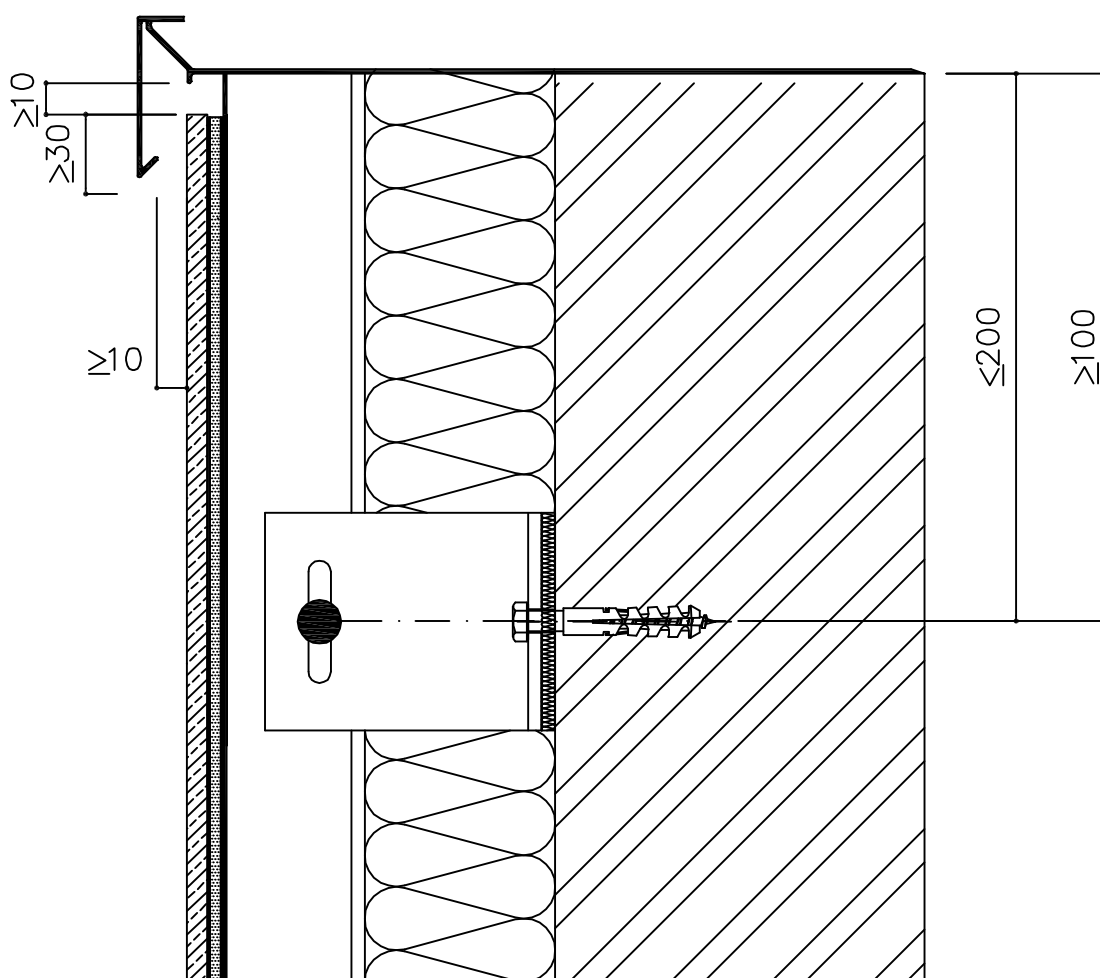

DIDELĖS FASADO PLOKŠTĖS SU NEMATOMU TVIRTINIMU
ФАСАДНЫЕ ПАНЕЛИ БОЛЬШОГО РАЗМЕРА СО СКРЫТЫМ КРЕПЛЕНИЕМ
LARGE SIZE FACADE PANELS INVISIBLY FIXED
ALUMININĒMS KONSTRUKCIJOMS ДЛЯ АЛЮМИНИЕВЫХ КОНСТРУКЦИЙ ON ALU STRUCTURE

VIRŠUTINĖ APDAILA ALIUMINIO PROFILIU
ОТДЕЛКА КАРНИЗА АЛЮМИНИЕВЫМ ПРОФИЛЕМ
TOP FINISHING WITH ALUMINIUM PROFILE

12-01-28