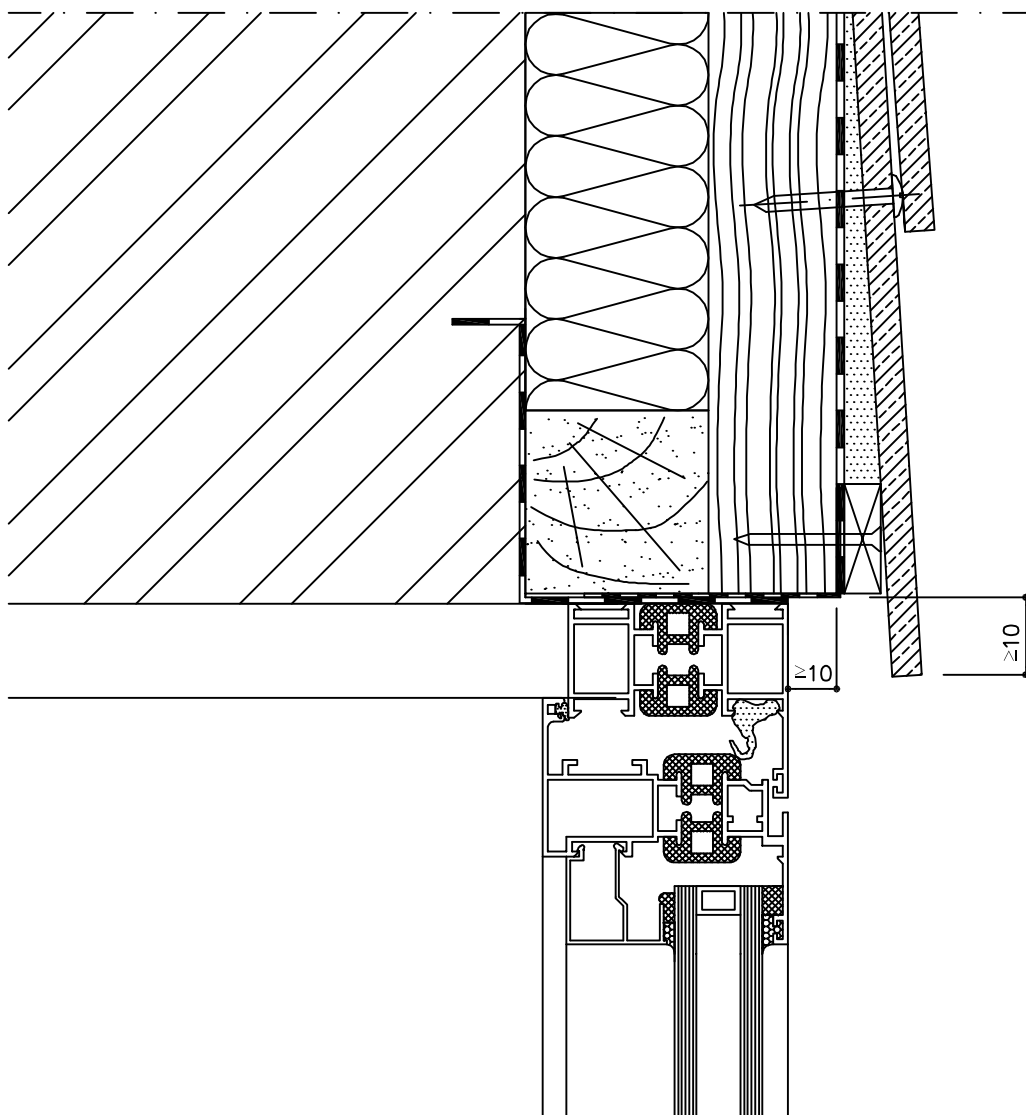

LANGO VIRŠAUS APDAILA BE U-PROFILIO

ОТДЕЛКА ВЕРХНЕЙ ЧАСТИ ОКНА БЕЗ U-ОБРАЗНОГО ПРОФИЛЯ

WINDOW FINISHING WITHOUT RETURN (TOP)

12-01-28