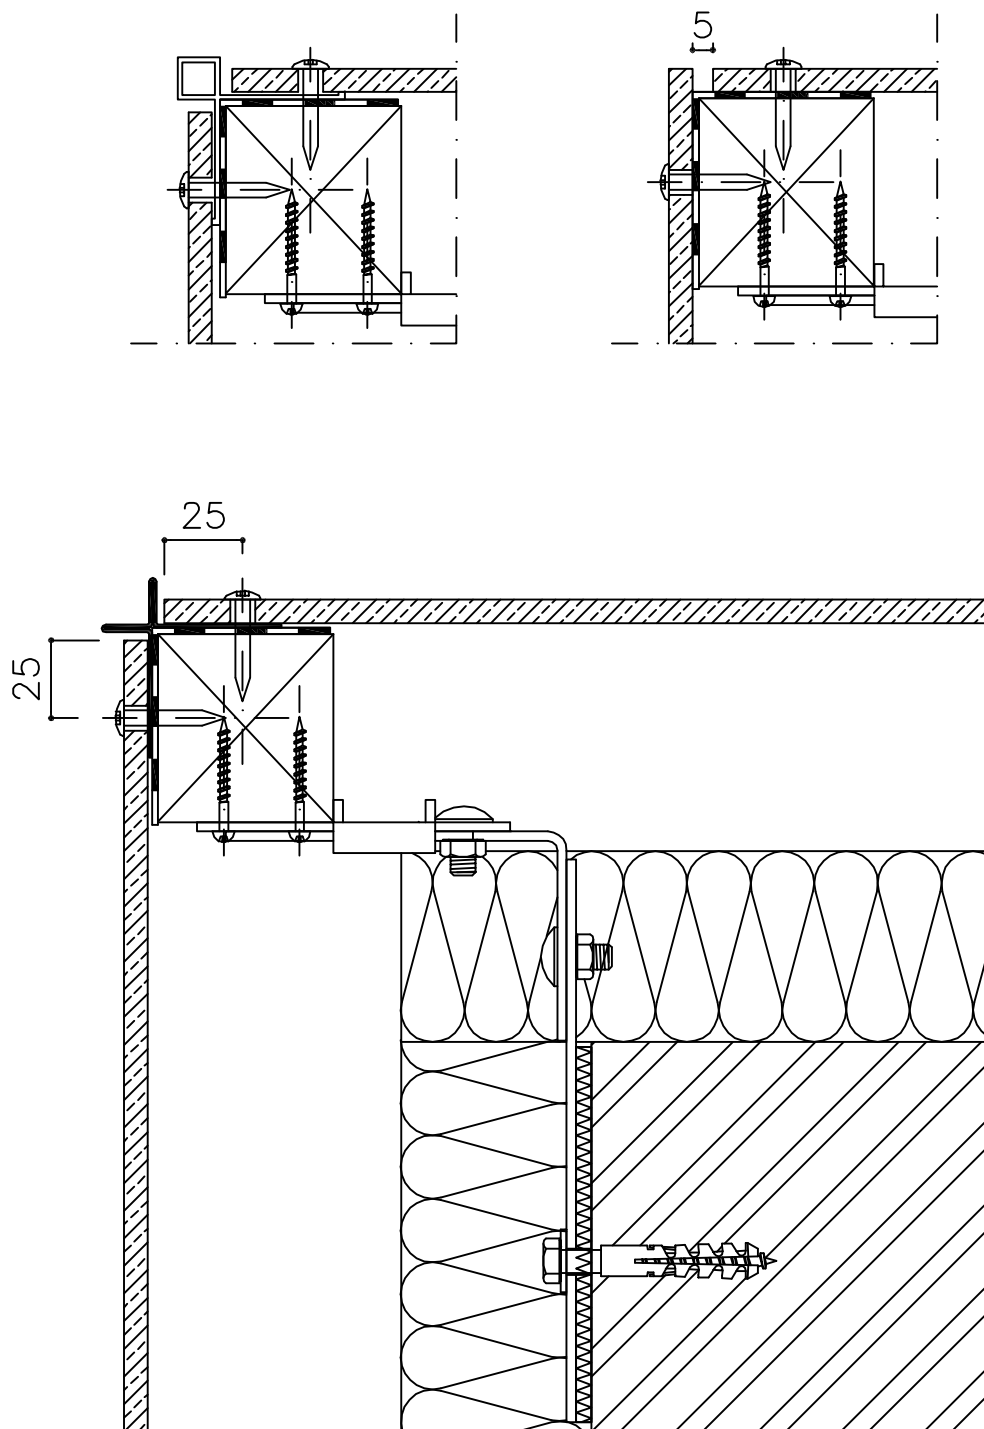

HORIZONTALI SIŪLĖ SU JUNGIAMOJU JUODOS SPALVOS ALIUMINIO PROFILIU
ГОРИЗОНТАЛЬНЫЙ ШОВ СО СТЫКОВЫМ АЛЮМИНИЕВЫМ ПРОФИЛЕМ, ОКРАШЕННЫМ В ЧЕРНЫЙ ЦВЕТ
HORIZONTAL JOINT WITH BLACK ALUMINIUM JOINT PROFILE

12-01-28