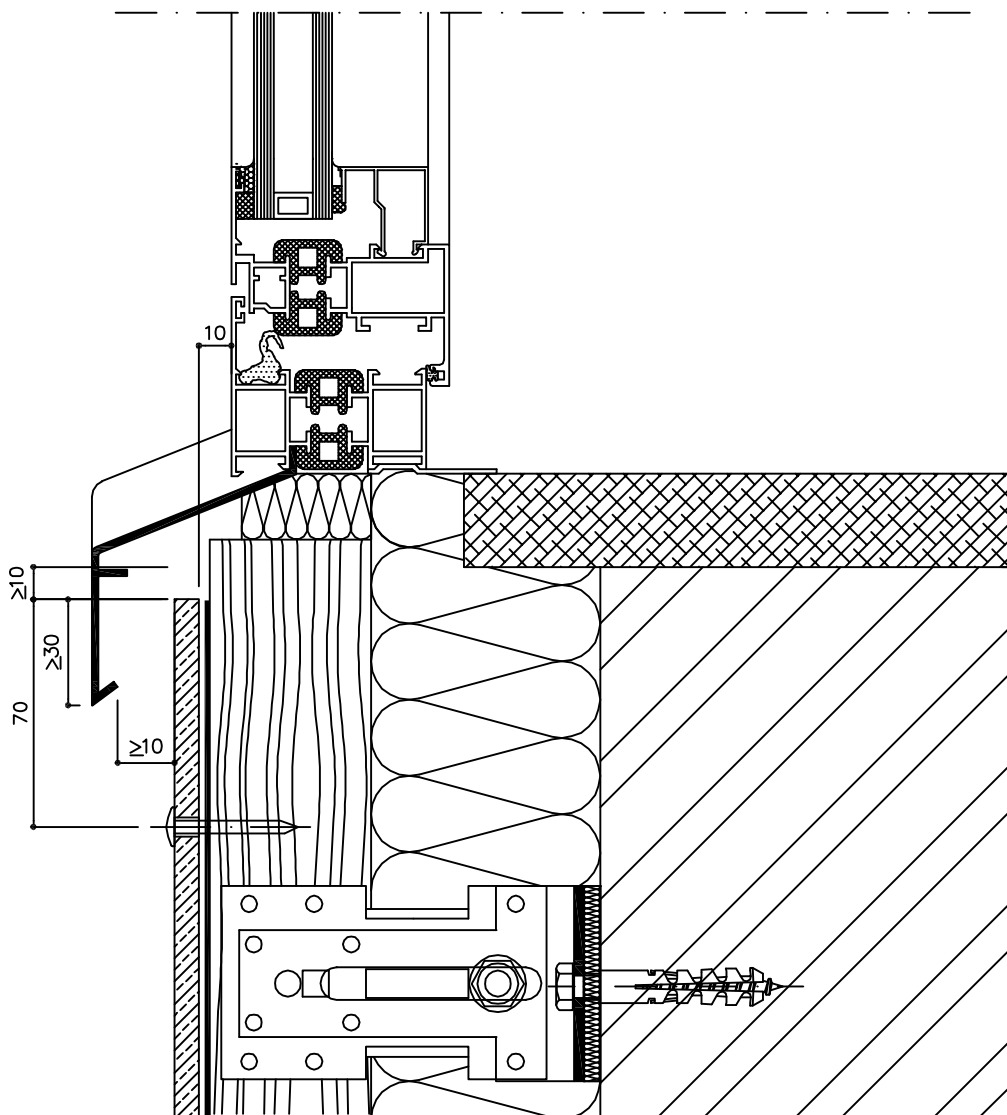

PALANGĖS APDAILA BE U-PROFLIO
ОТДЕЛКА ПОДОКОННИКА БЕЗ U-ОБРАЗНОГО ПРОФИЛЯ
WINDOW FINISHING WITHOUT RETURN (SILL)

12-01-28