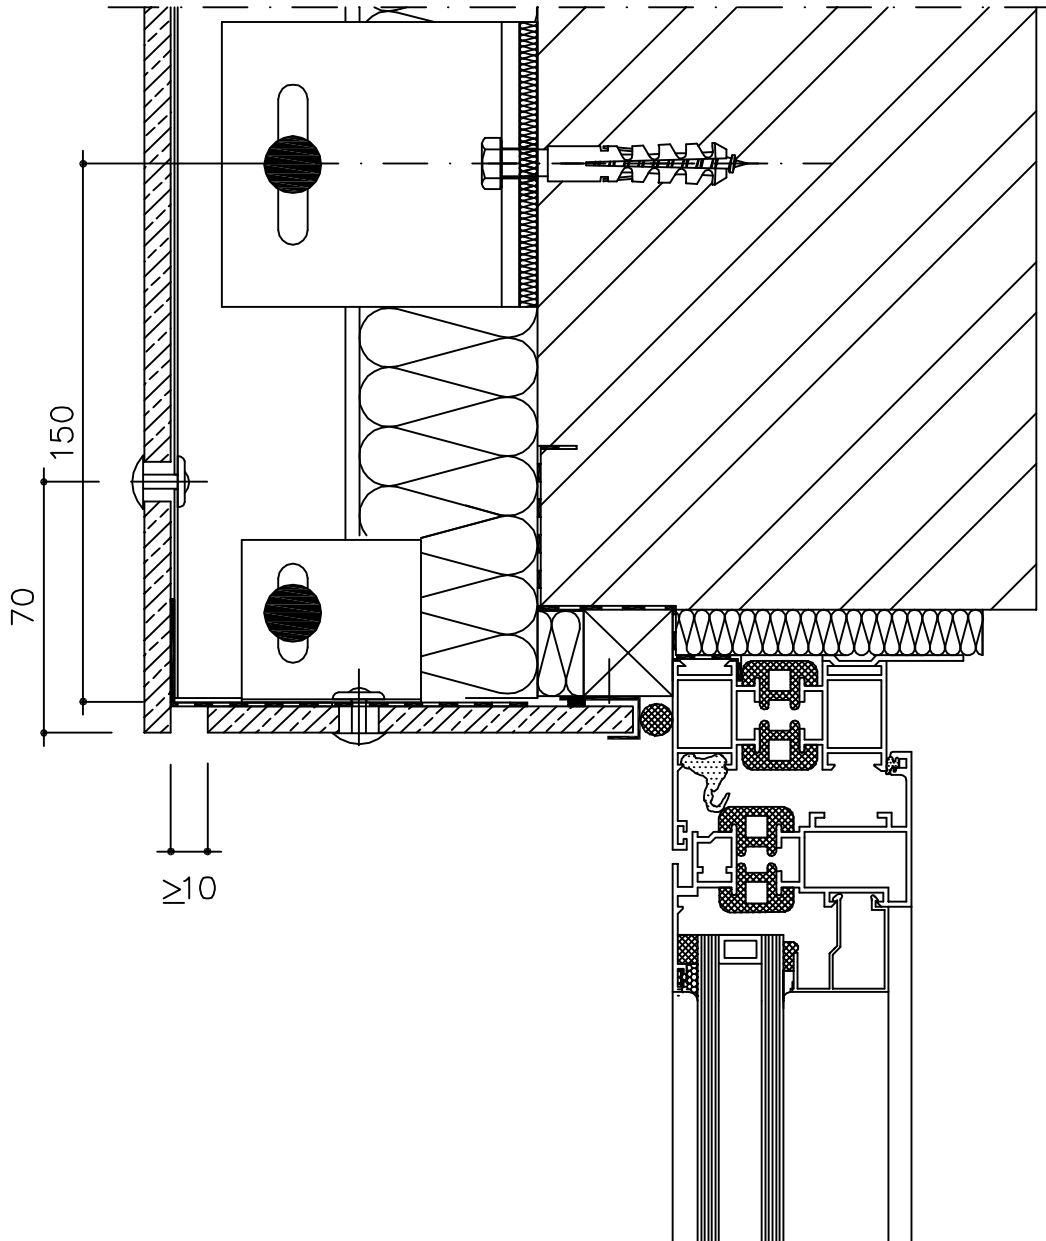

LANGO VIRŠĀUS APDAILA SU U-PROFILIU
ОТДЕЛКА ВЕРХНЕЙ ЧАСТИ ОКНА С U-ОБРАЗНЫМ ПРОФИЛЕМ
WINDOW FINISHING WITH RETURN (TOP)

12-01-28