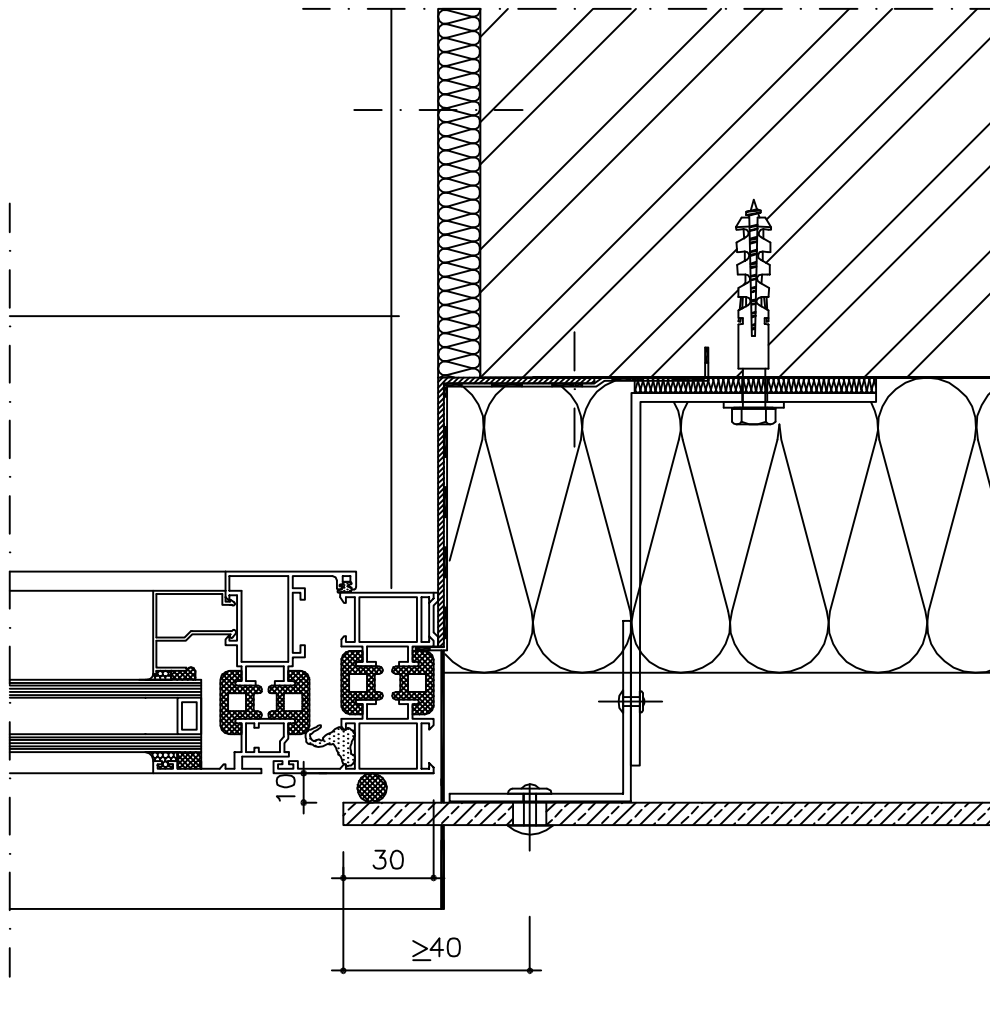

12-01-28

VERTIKALI SIŪLĖ
ВЕРТИКАЛЬНЫЙ ШОВ
VERTICAL JOINT

12-01-28

PALANGĒS APDAILA BE U-PROFILIO
ОТДЕЛКА ПОДОКОННИКА БЕЗ U-ОБРАЗНОГО ПРОФИЛЯ
WINDOW FINISHING WITHOUT RETURN (SILL)

12-01-28

LANGO ŠONŲ APDAILA BE U-PROFILIO
ОТДЕЛКА БОКОВЫХ ЧАСТЕЙ ОКНА БЕЗ U-ОБРАЗНОГО ПРОФИЛЯ
WINDOW FINISHING WITHOUT RETURN (SIDE)