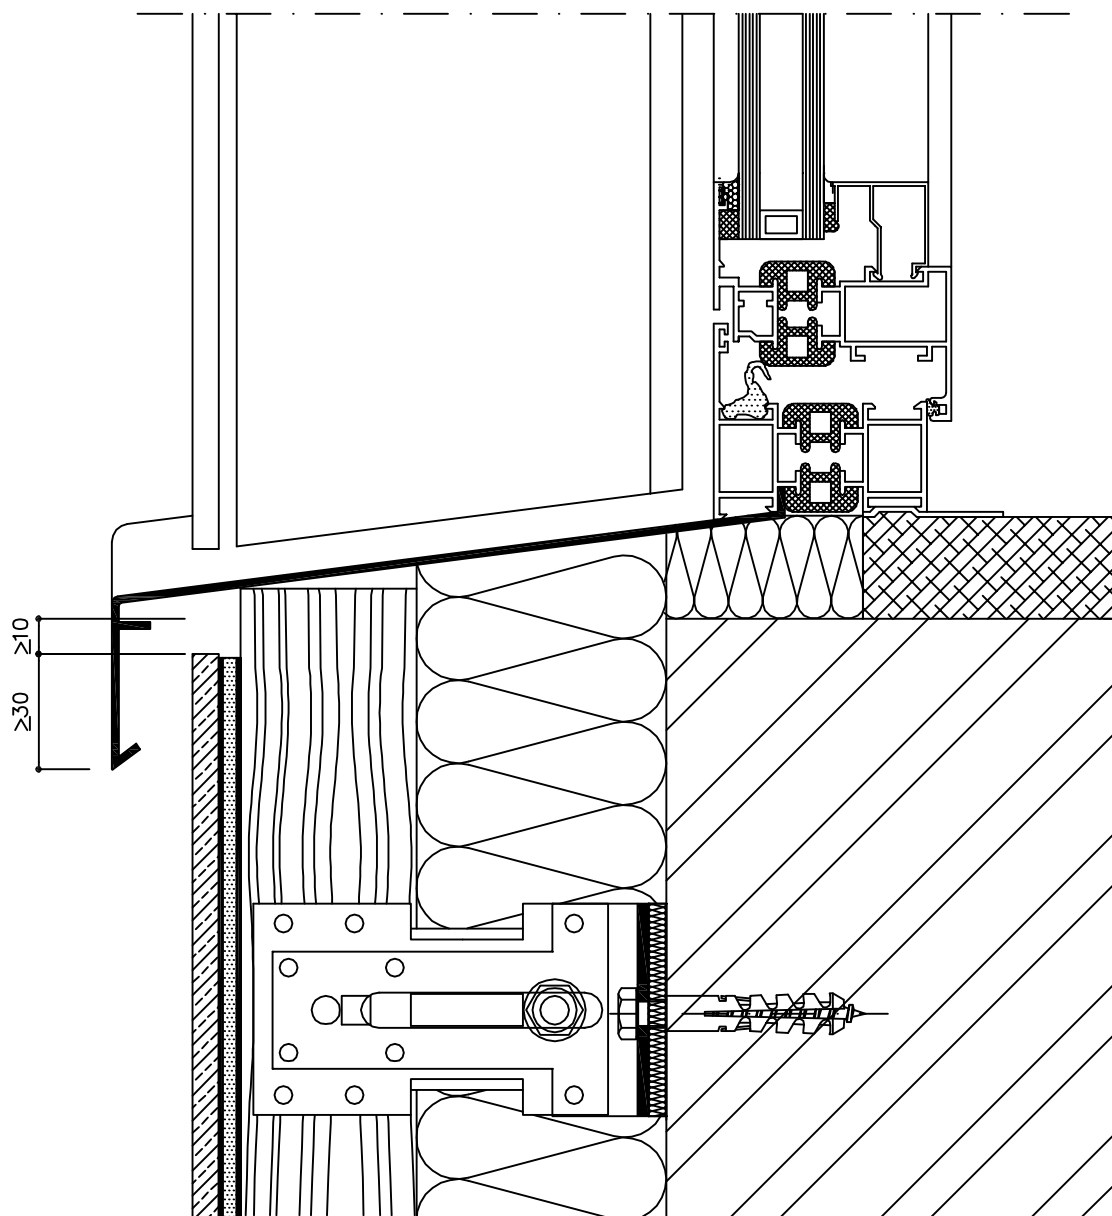

LANGO APDAILA ALIUMININE PALANGE
ОТДЕЛКА ОКНА АЛЮМИНИЕВЫМ ПОДОКОННИКОМ
WINDOW FINISHING WITH ALUMINIUM SILL

12-01-28