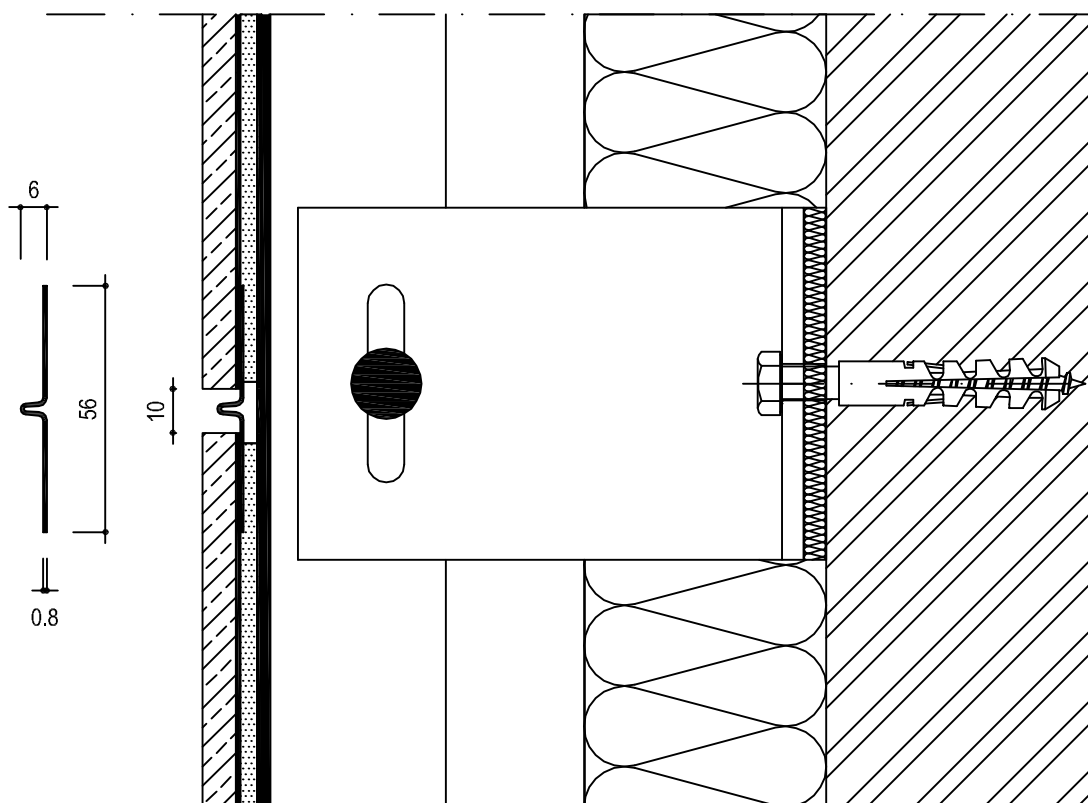

EXTERNAL CORNER

12-01-28

HORIZONTALI SIŪLĒ
ГОРИЗОНТАЛЬНЫЙ ШОВ
HORIZONTAL JOINT

12-01-28

DIDELĖS FASADO PLOKŠTĖS SU NEMATOMU TVIRTINIMU
ФАСАДНЫЕ ПАНЕЛИ БОЛЬШОГО РАЗМЕРА СО СКРЫТЫМ КРЕПЛЕНИЕМ
LARGE SIZE FACADE PANELS INVISIBLY FIXED
ALUMININĒMS KONSTRUKCIJOMS ДЛЯ АЛЮМИНИЕВЫХ КОНСТРУКЦИЙ ON ALU STRUCTURE