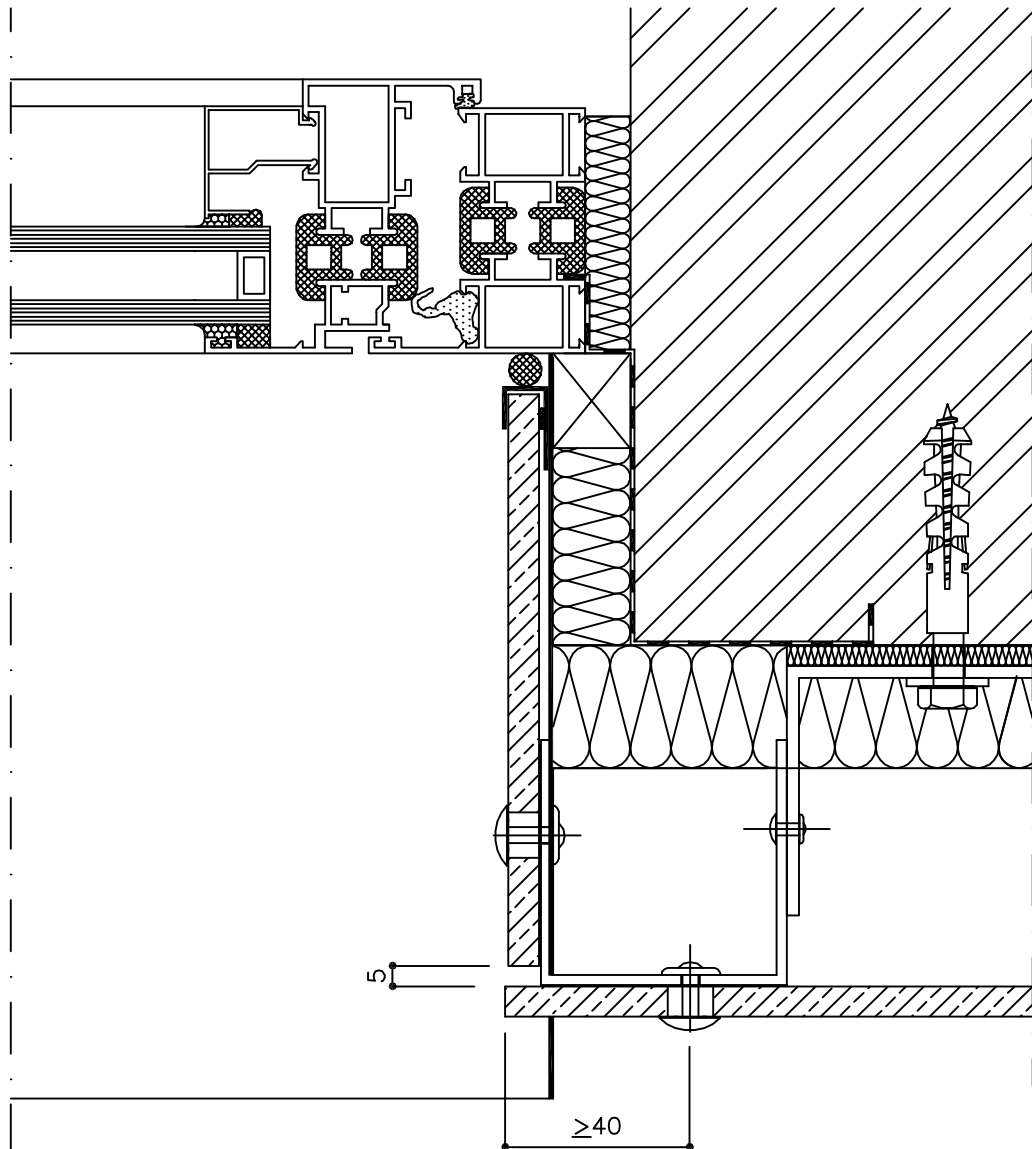

LANGO ŠONŲ APDAILA SU U-PROFILIU
ОТДЕЛКА БОКОВЫХ ЧАСТЕЙ ОКНА С U-ОБРАЗНЫМ ПРОФИЛЕМ
WINDOW FINISHING WITH RETURN (SIDE)

12-01-28