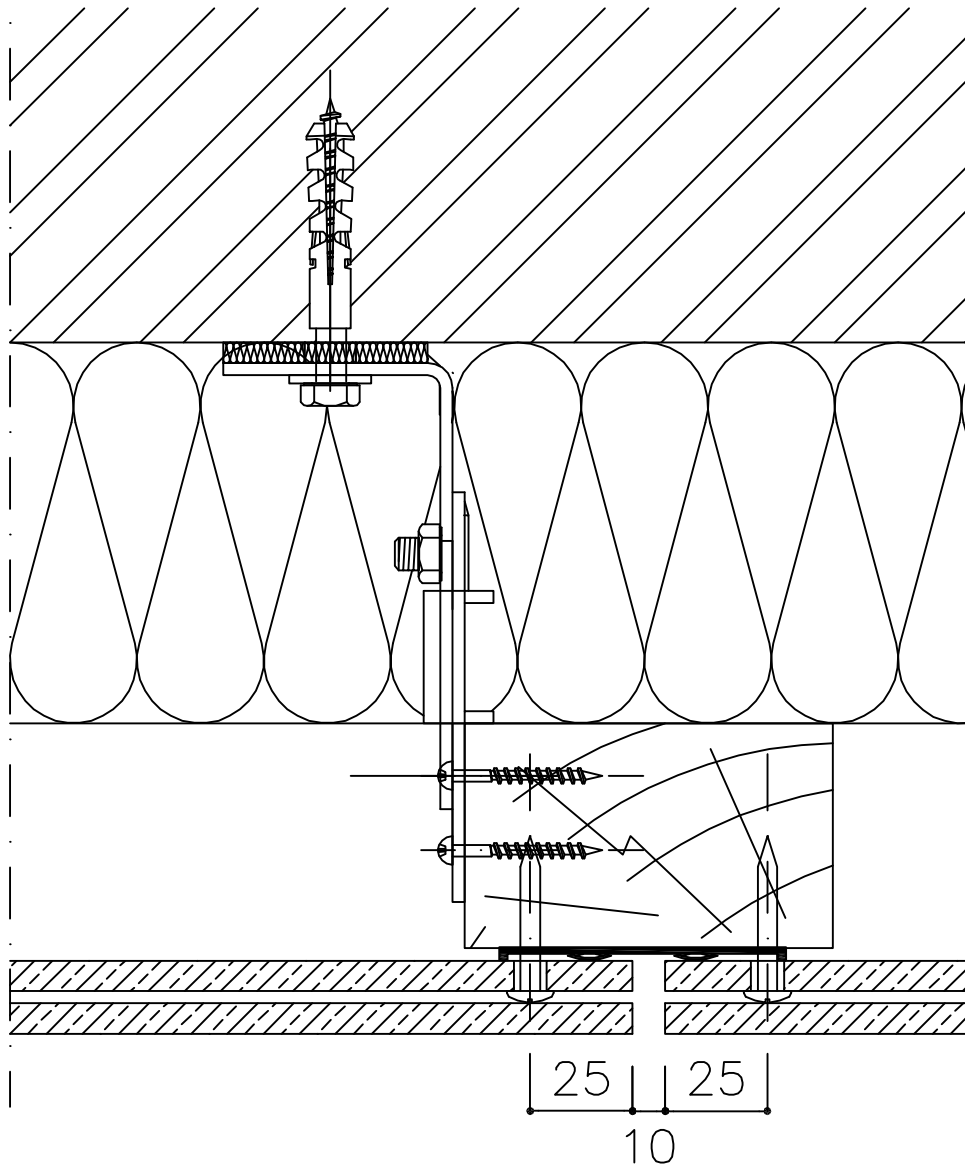

VERTIKALI SIŪLĖ SU JUNGIAMAJĄ EPDM JUOSTA

ВЕРТИКАЛЬНЫЙ ШОВ СО СТЫКОВОЙ ЛЕНТОЙ EPDM

VERTICAL JOINT WITH JOINT SEALING STRIP IN EPDM

12-01-28