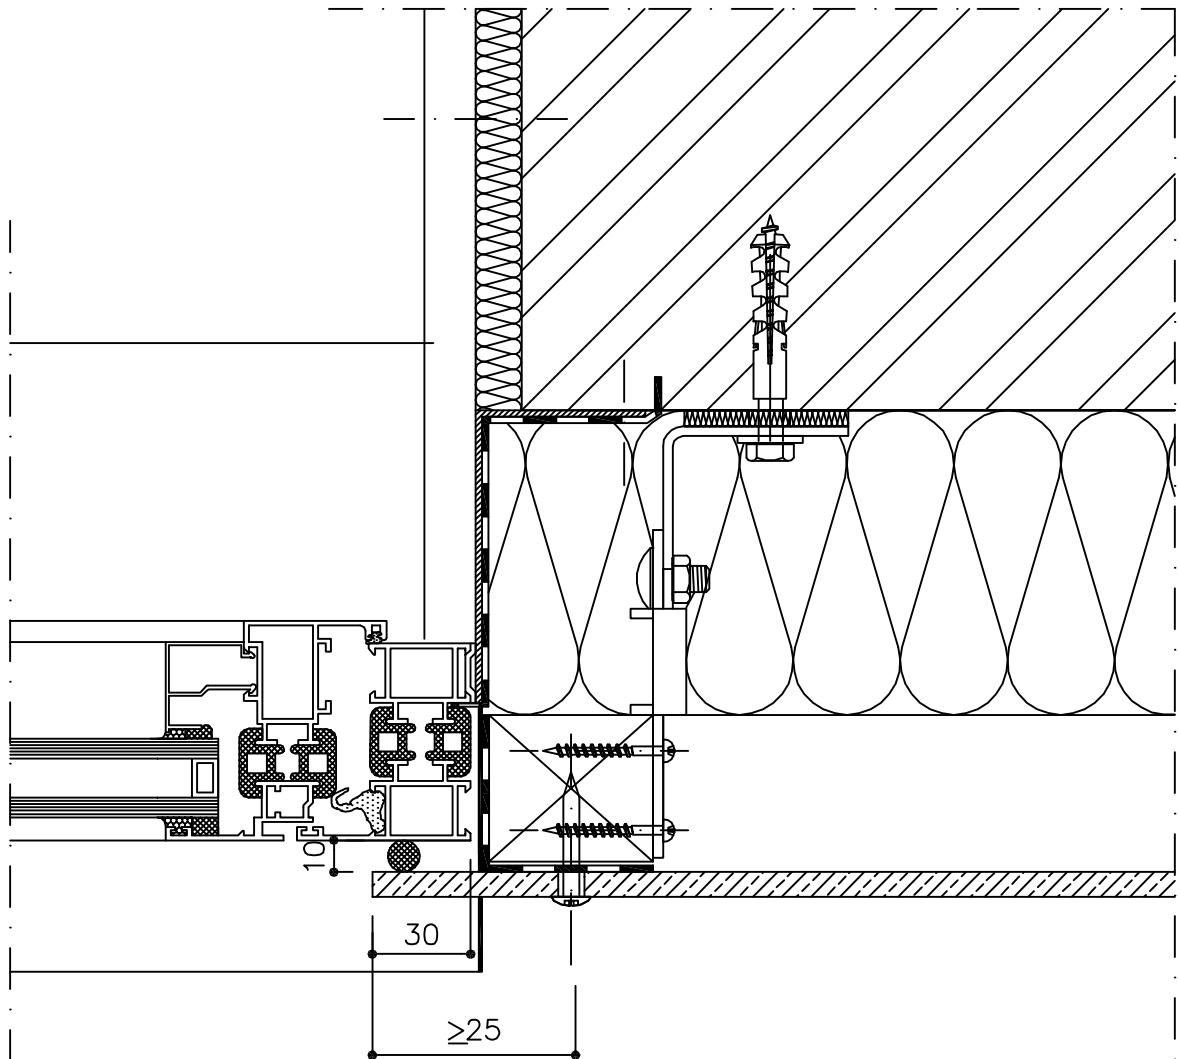

LANGO ŠONŲ APDAILA BE U-PROFILIO
ОТДЕЛКА БОКОВЫХ ЧАСТЕЙ ОКНА БЕЗ U-ОБРАЗНОГО ПРОФИЛЯ
WINDOW FINISHING WITHOUT RETURN (SIDE)

12-01-28