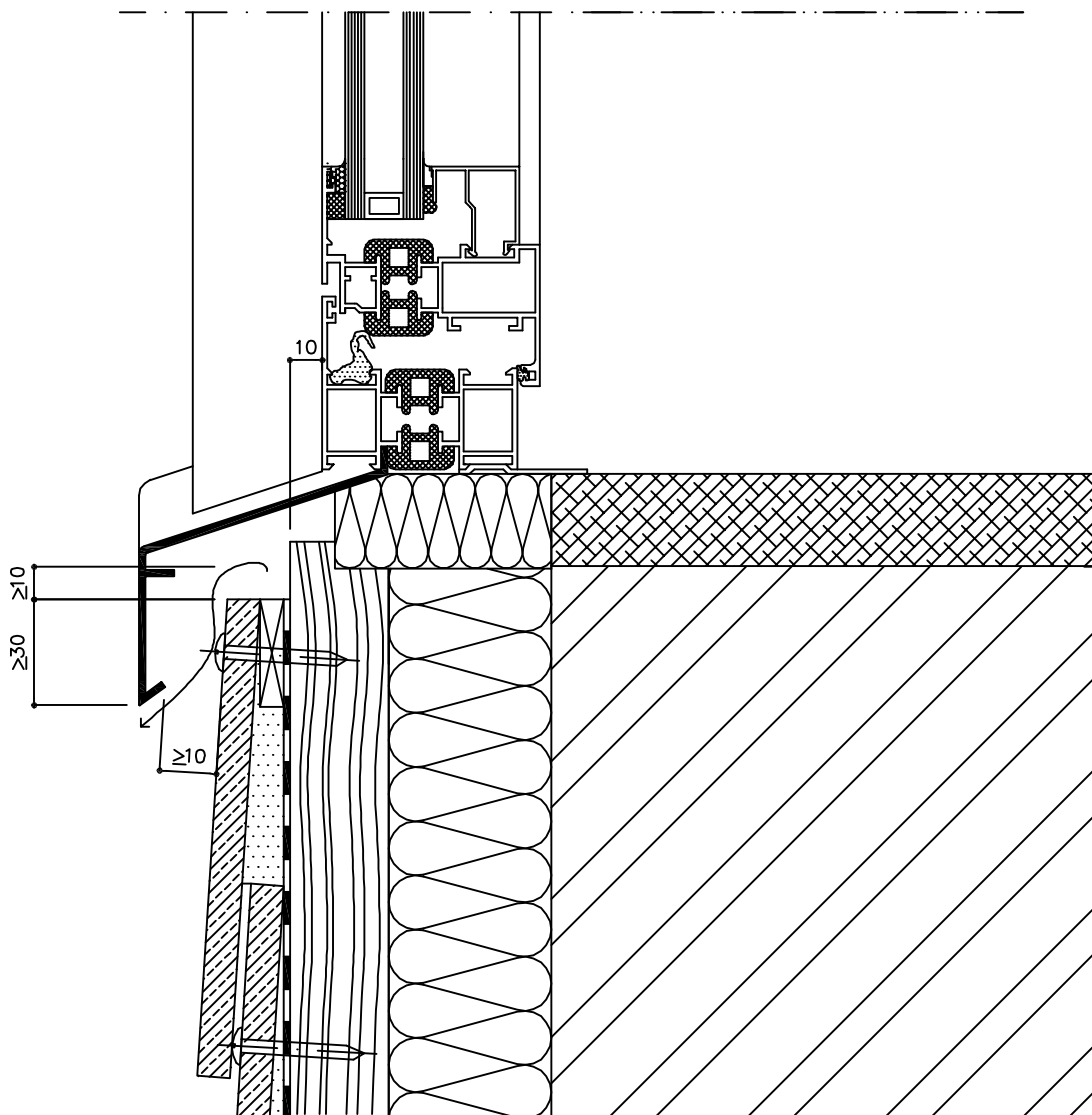

ВЕРТИКАЛЬНЫЙ ШОВ СО СТЫКОВОЙ ЛЕНТОЙ EPDM

VERTICAL JOINT WITH JOINT SEALING STRIP IN EPDM

12-01-28

PALANGĖS APDAILA BE U-PROFILIO

ОТДЕЛКА ПОДОКОННИКА БЕЗ U-ОБРАЗНОГО ПРОФИЛЯ

WINDOW FINISHING WITHOUT RETURN (SILL)