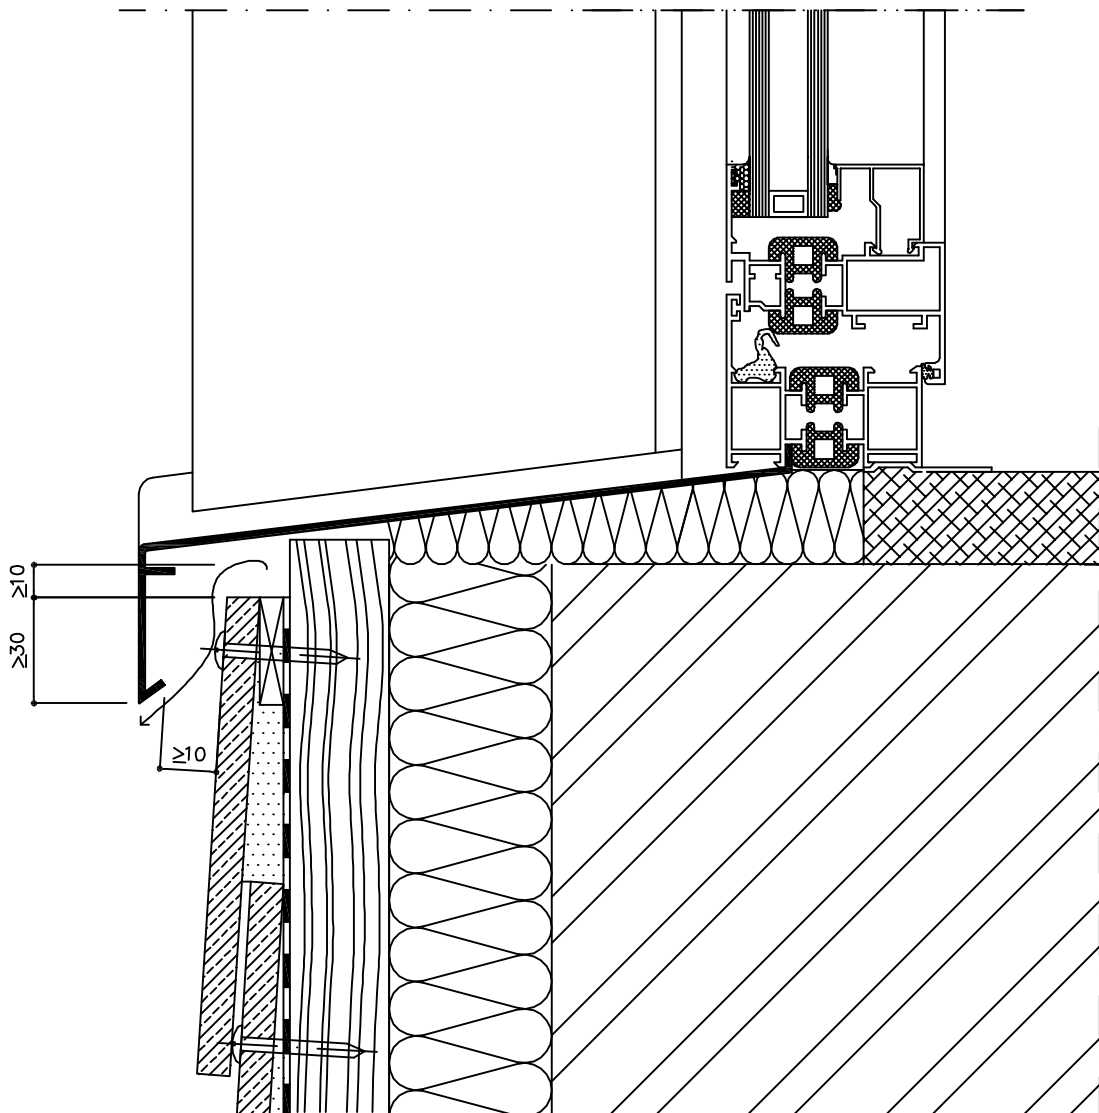

LANGO APDAILA ALIUMININE PALANGE

ОТДЕЛКА ОКНА АЛЮМИНИЕВЫМ ПОДОКОННИКОМ

WINDOW FINISHING WITH ALUMINIUM SILL

12-01-28