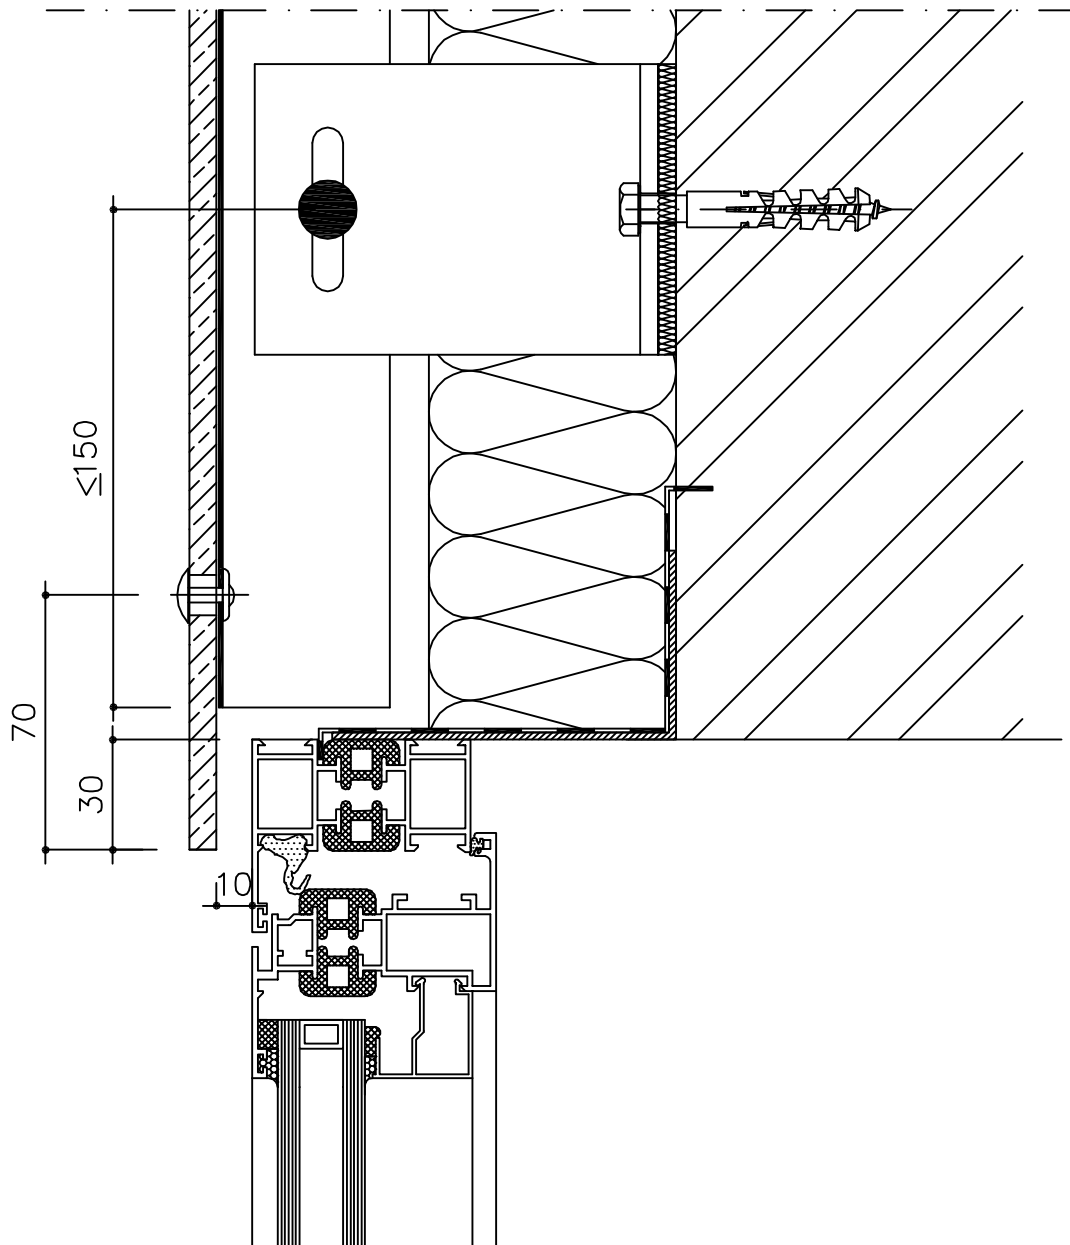

LANGO VIRŠAUS APDAILA BE U-PROFILIO
ОТДЕЛКА ВЕРХНЕЙ ЧАСТИ ОКНА БЕЗ U-ОБРАЗНОГО ПРОФИЛЯ
WINDOW FINISHING WITHOUT RETURN (TOP)

12-01-28