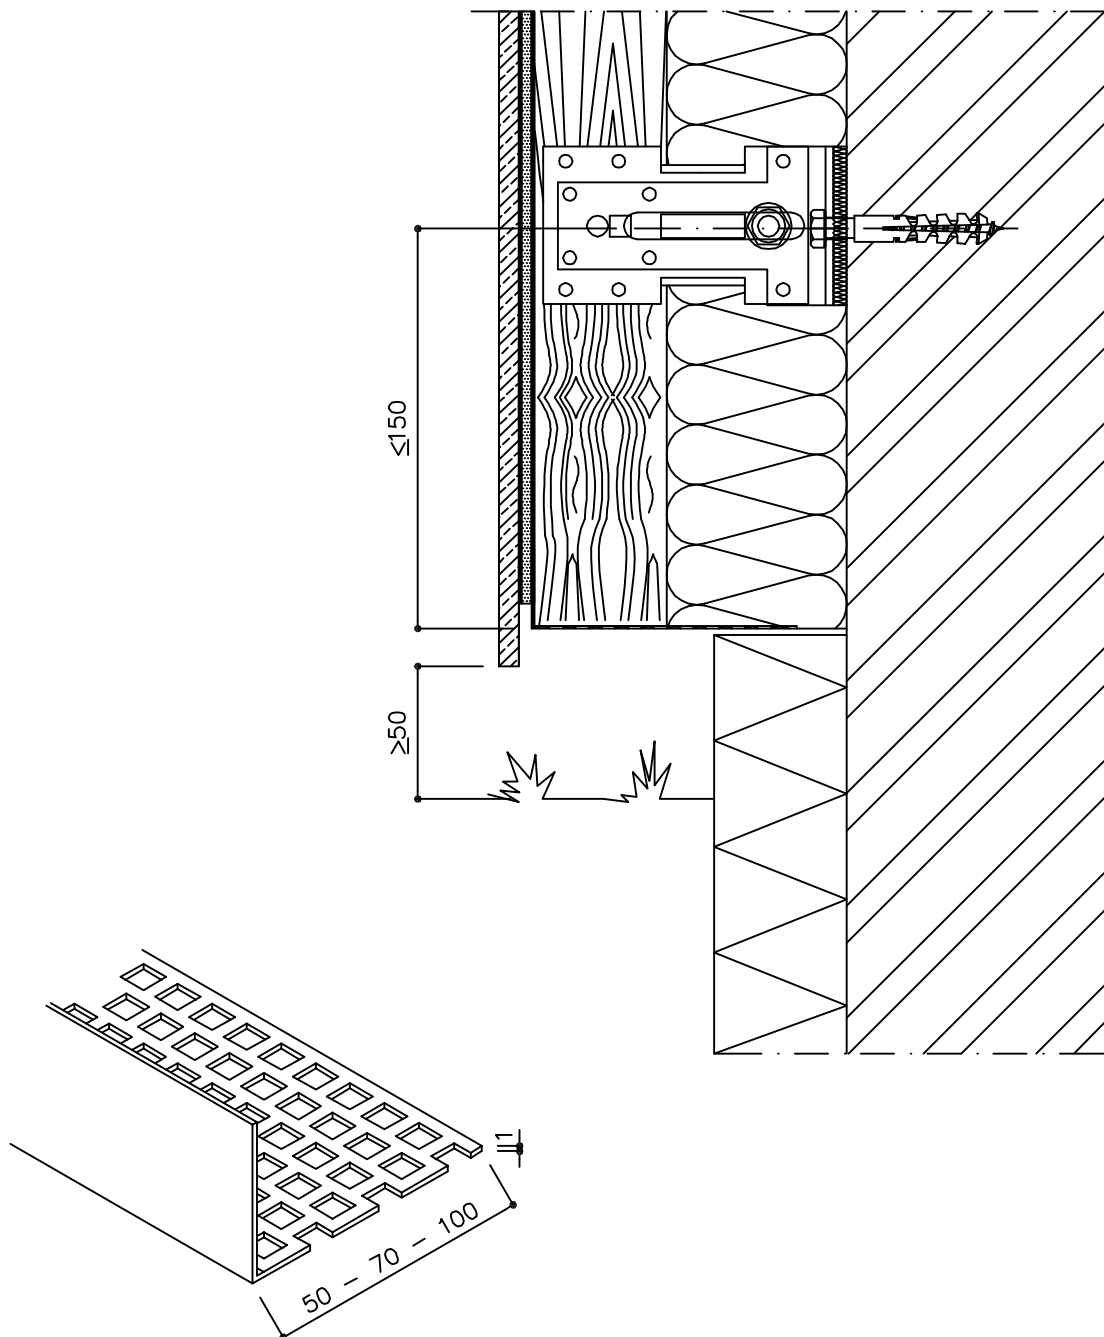

12-01-28

IŠORINIS KAMPAS
ВНЕШНИЙ УГОЛ
EXTERNAL CORNER

12-01-28

HORIZONTALI SIŪLĖ SU JUNGIAMOJU JUODOS SPALVOS ALIUMINIO PROFILIU
ГОРИЗОНТАЛЬНЫЙ ШОВ СО СТЫКОВЫМ АЛЮМИНИЕВЫМ ПРОФИЛЕМ, ОКРАШЕННЫМ В ЧЕРНЫЙ ЦВЕТ
HORIZONTAL JOINT WITH BLACK ALUMINIUM JOINT PROFILE