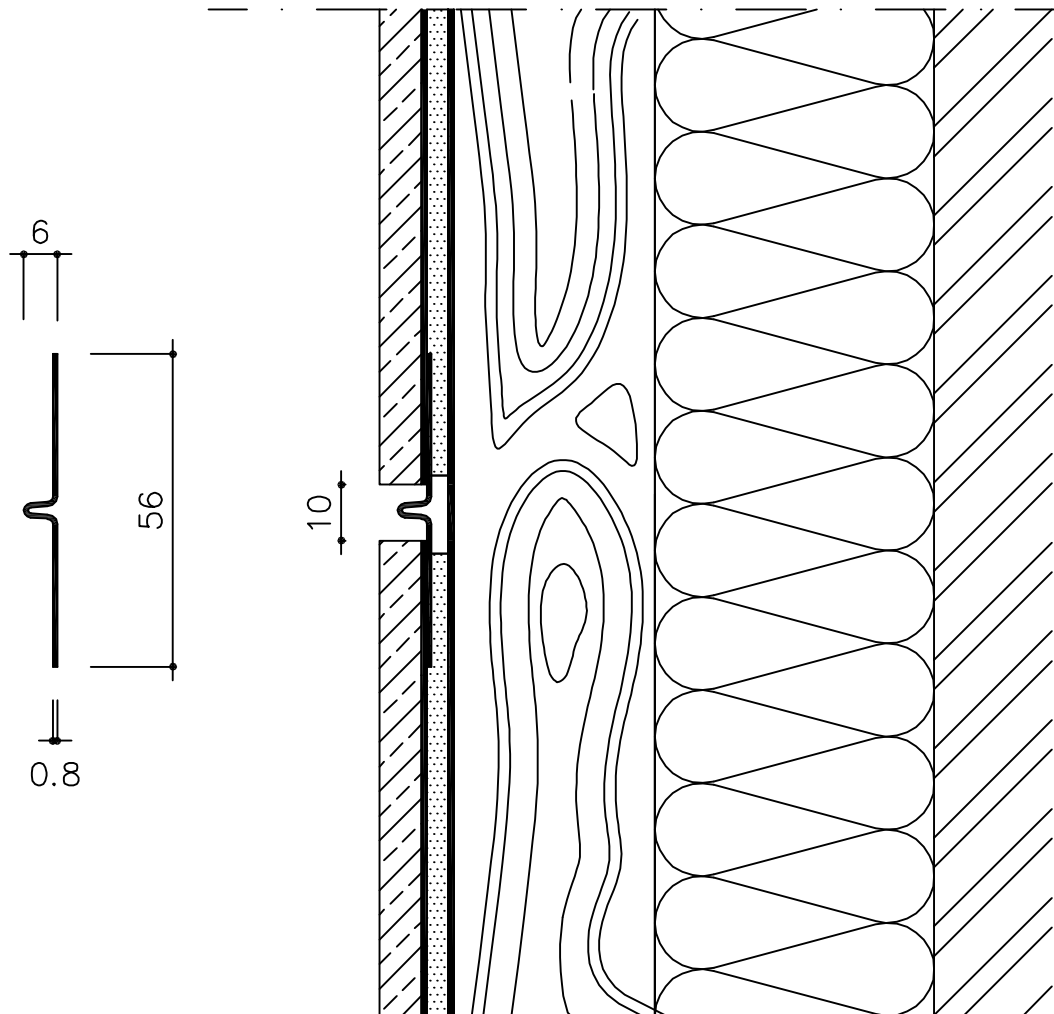

12-01-28

IŠORINIS KAMPAS
ВНЕШНИЙ УГОЛ
EXTERNAL CORNER

12-01-28

HORIZONTALI SIŪLĖ SU JUNGIAMOJU JUODOS SPALVOS ALIUMINIO PROFILIU
ГОРИЗОНТАЛЬНЫЙ ШОВ СО СТЫКОВЫМ АЛЮМИНИЕВЫМ ПРОФИЛЕМ, ОКРАШЕННЫМ В ЧЕРНЫЙ ЦВЕТ
HORIZONTAL JOINT WITH BLACK ALUMINIUM JOINT PROFILE