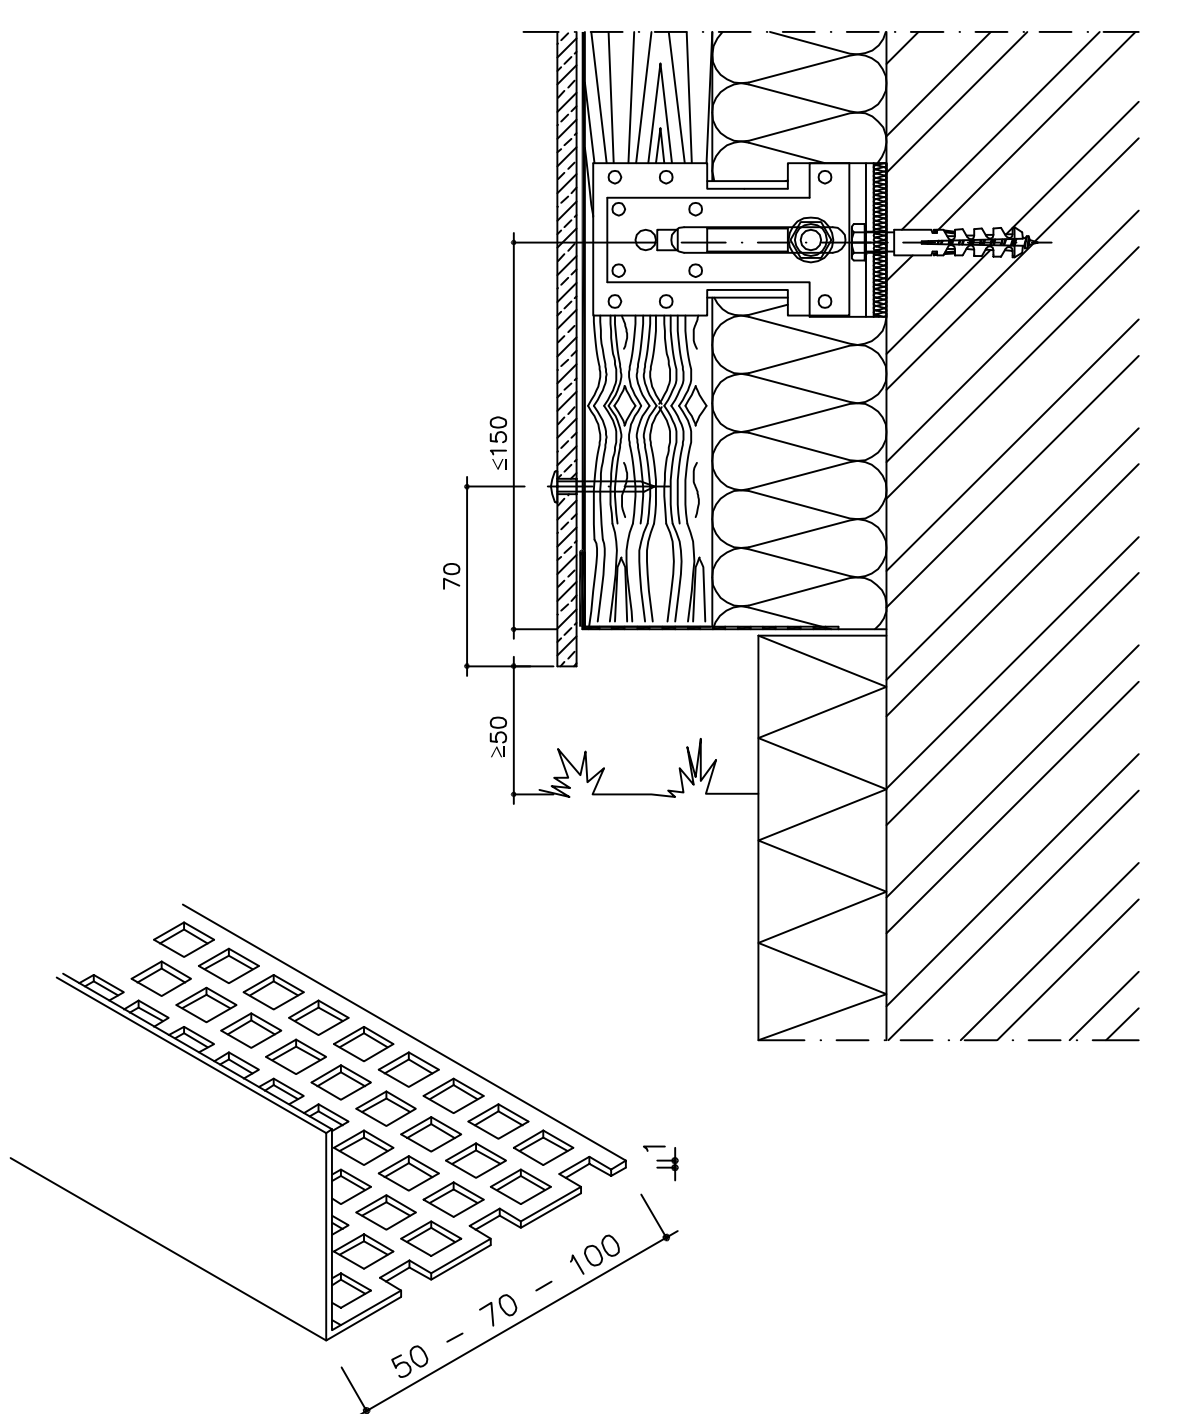

APATINĖ APDAILA PERFORUOTU ALIUMINIŲ PROFILIŲ
ОТДЕЛКА ПО НИЖНЕМУ КРАЮ ПЕРФОРИРОВАННЫМ АЛЮМИНИЕВЫМ ПРОФИЛЕМ
BOTTOM FINISHING WITH PERFORATED ALUMINIUM PROFILE

12-01-28