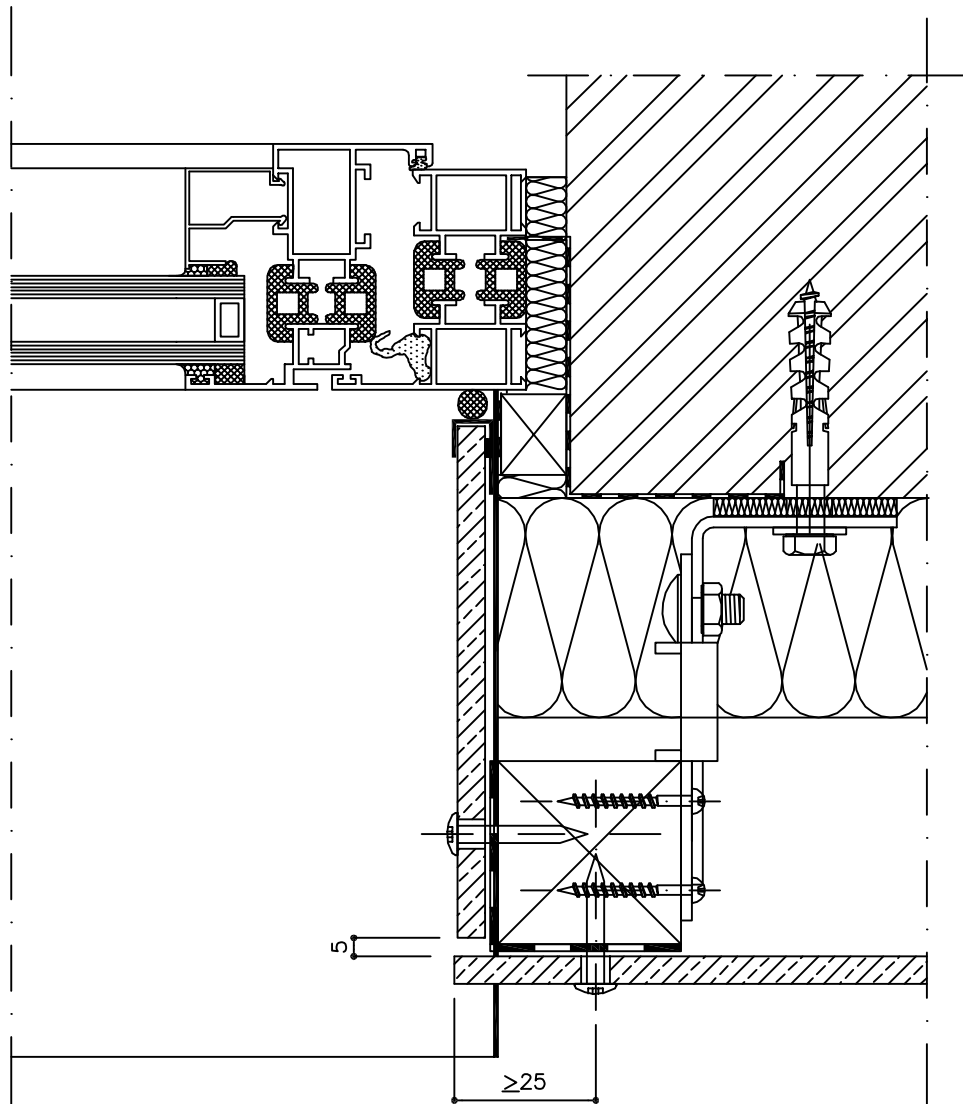

12-01-28

LANGO ŠONŲ APDAILA SU U-PROFILIU
ОТДЕЛКА БОКОВЫХ ЧАСТЕЙ ОКНА С U-ОБРАЗНЫМ ПРОФИЛЕМ
WINDOW FINISHING WITH RETURN (SIDE)

12-01-28

LANGO VIRŠAUS APDAILA SU U-PROFILIU
ОТДЕЛКА ВЕРХНЕЙ ЧАСТИ ОКНА С U-ОБРАЗНЫМ ПРОФИЛЕМ
WINDOW FINISHING WITH RETURN (TOP)