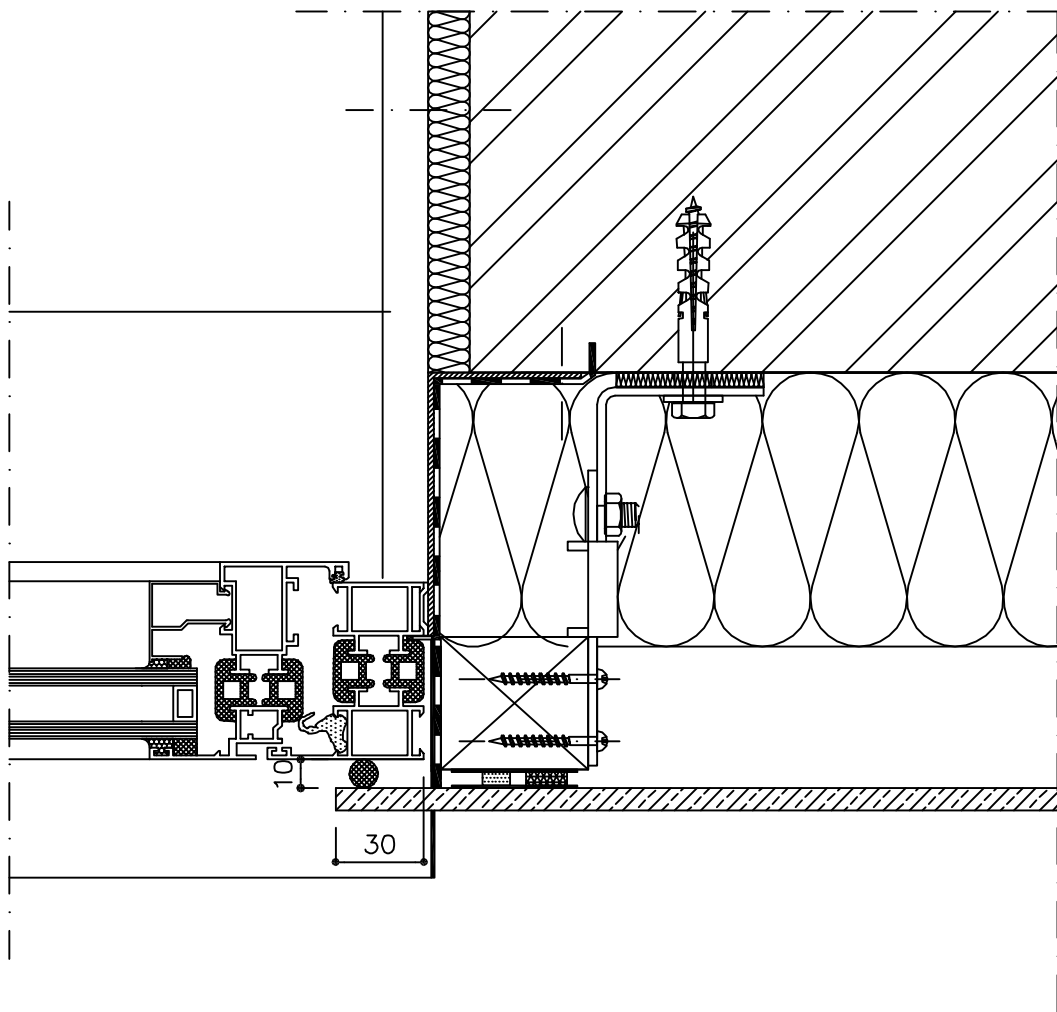

LANGO ŠONŲ APDAILA BE U-PROFILIO
ОТДЕЛКА БОКОВЫХ ЧАСТЕЙ ОКНА БЕЗ U-ОБРАЗНОГО ПРОФИЛЯ
WINDOW FINISHING WITHOUT RETURN (SIDE)

12-01-28