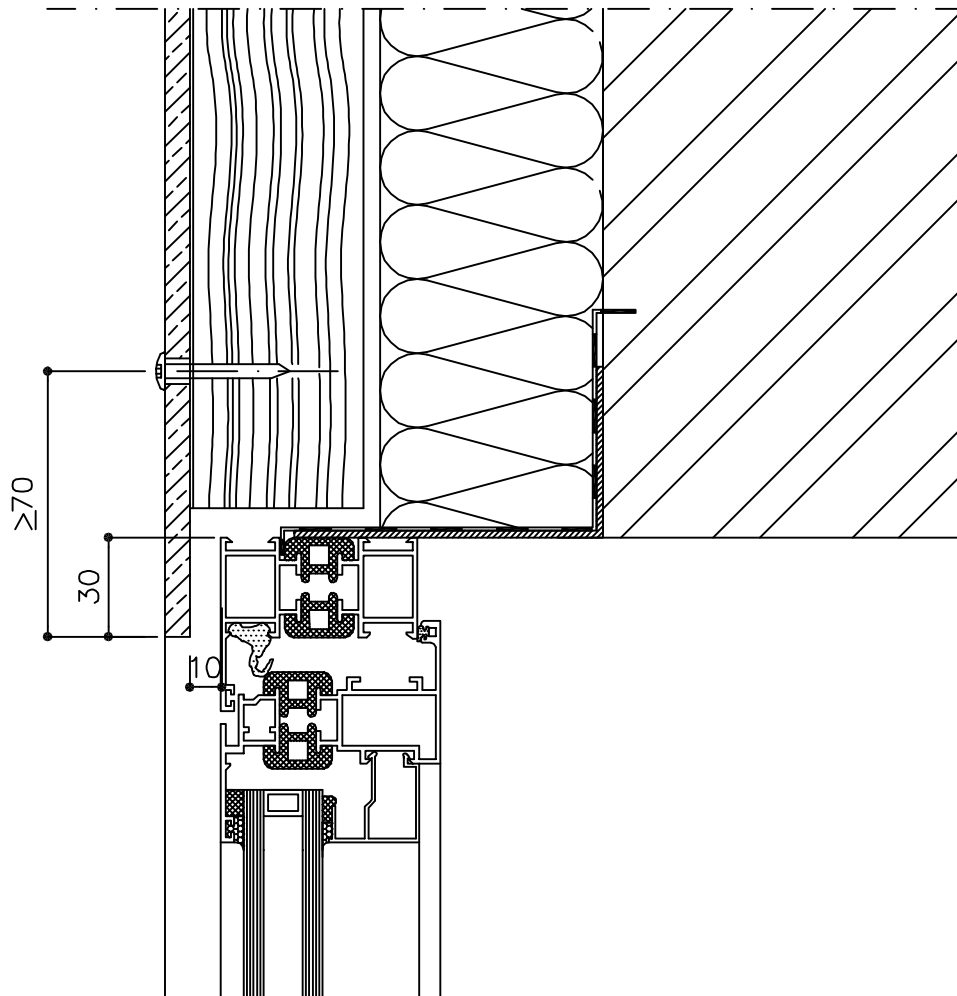

LANGO VIRŠAUS APDAILA BE U-PROFILIO
ОТДЕЛКА ВЕРХНЕЙ ЧАСТИ ОКНА БЕЗ U-ОБРАЗНОГО ПРОФИЛЯ
WINDOW FINISHING WITHOUT RETURN (TOP)

12-01-28