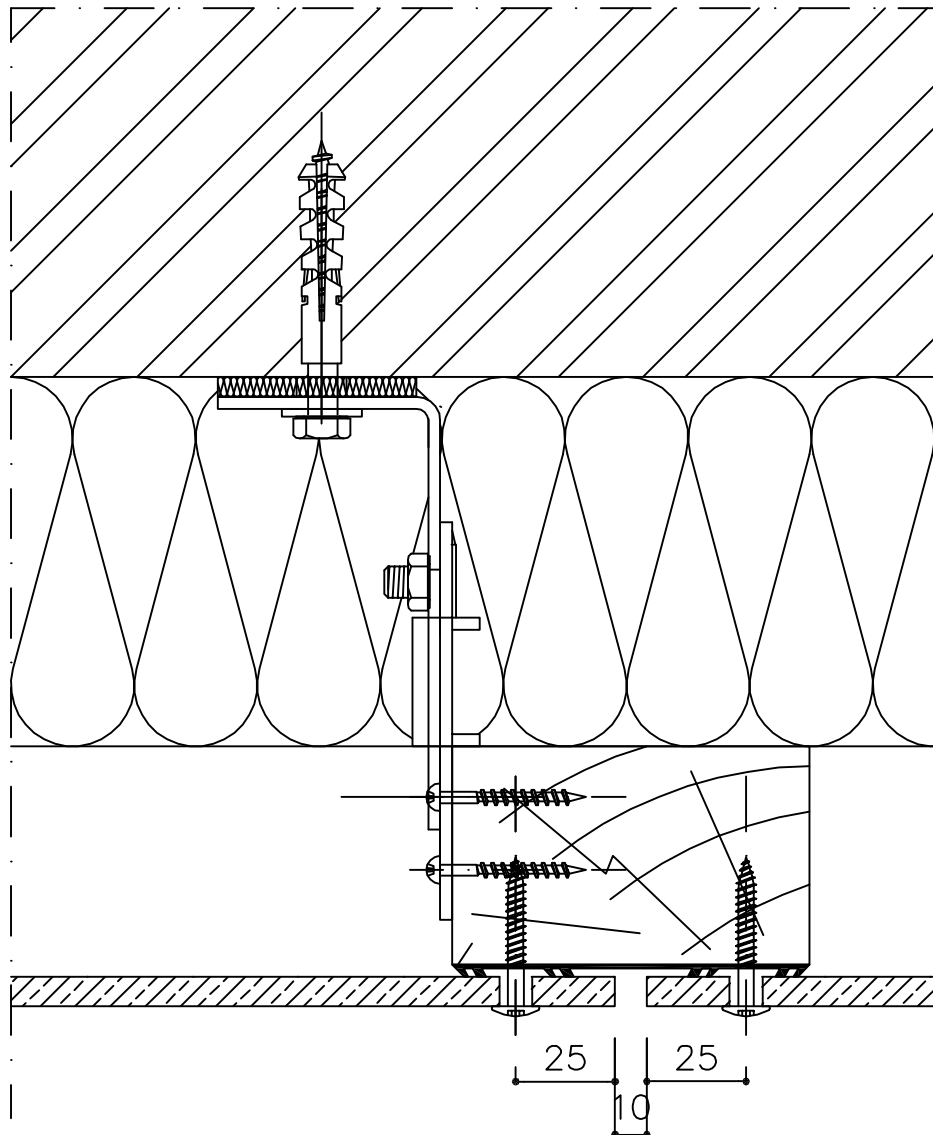

VERTIKALI SIŪLĖ SU JUNGIAMĄJA EPDM JUOSTA
ВЕРТИКАЛЬНЫЙ ШОВ СО СТЫКОВОЙ ЛЕНТОЙ EPDM
VERTICAL JOINT WITH JOINT SEALING STRIP IN EPDM

12-01-28