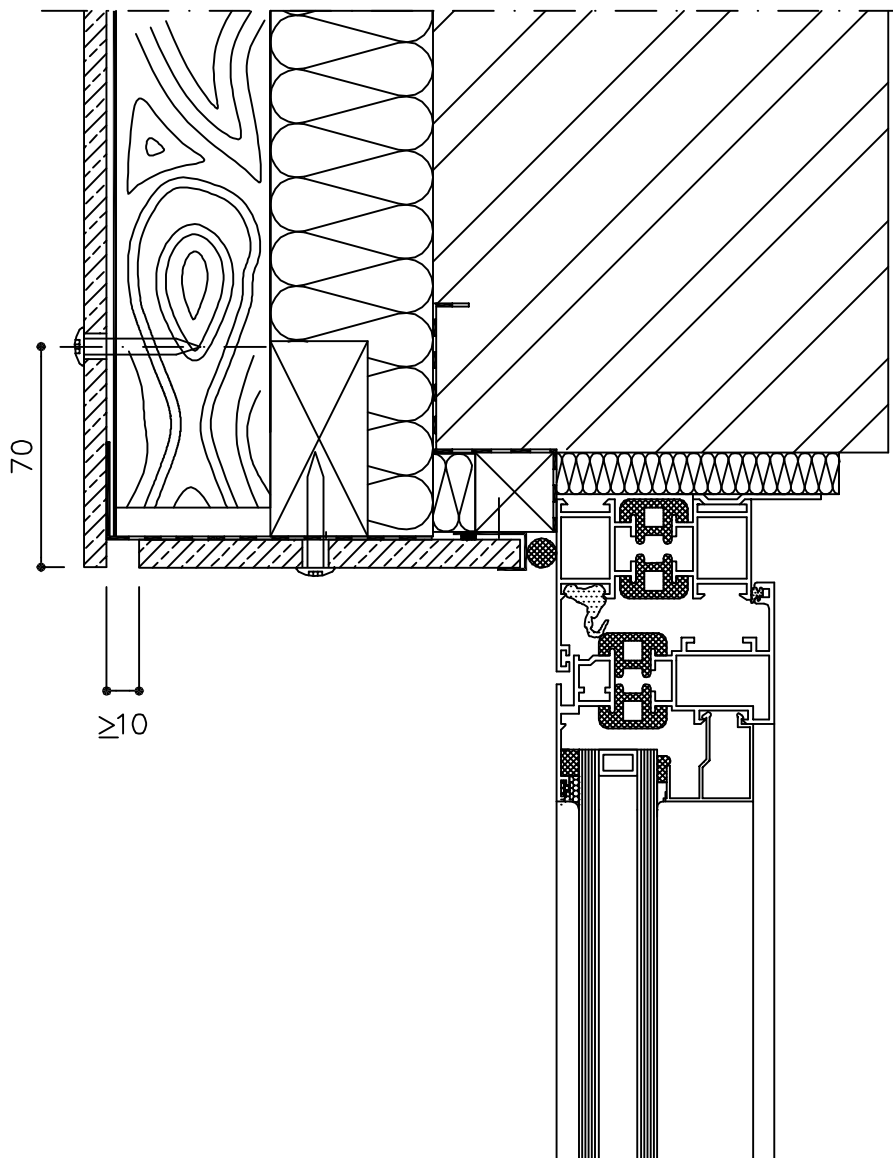

LANGO VIRŠAUS APDAILA SU U-PROFILIU
ОТДЕЛКА ВЕРХНЕЙ ЧАСТИ ОКНА С U-ОБРАЗНЫМ ПРОФИЛЕМ
WINDOW FINISHING WITH RETURN (TOP)

12-01-28