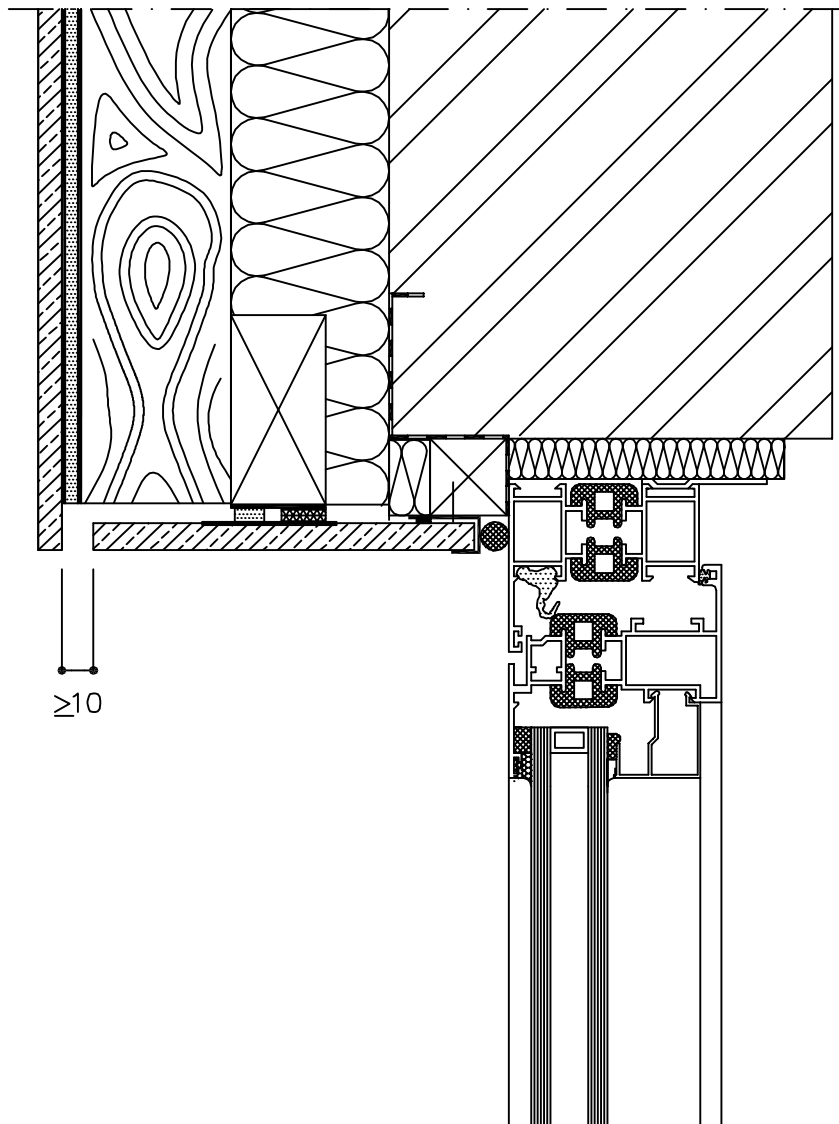

LANGO VIRŠAUS APDAILA SU U-PROFILIU
ОТДЕЛКА ВЕРХНЕЙ ЧАСТИ ОКНА С U-ОБРАЗНЫМ ПРОФИЛЕМ
WINDOW FINISHING WITH RETURN (TOP)