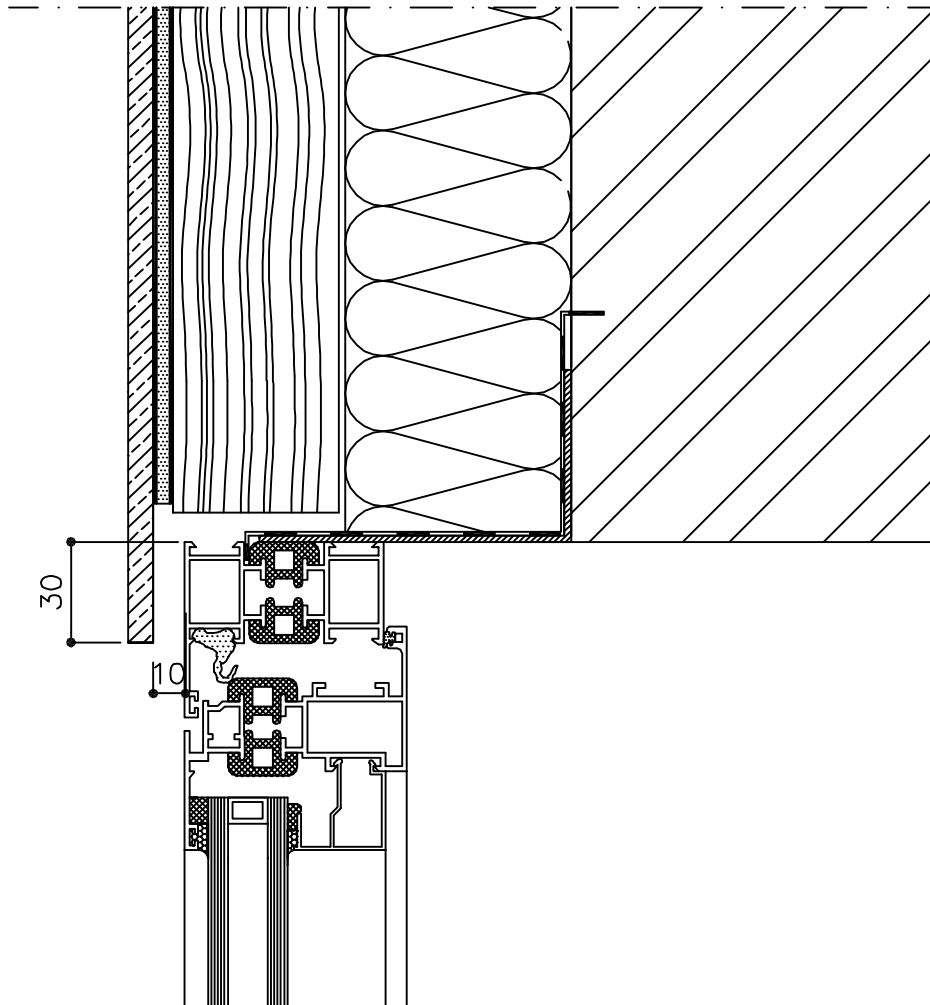

LANGO VIRŠAUS APDAILA BE U-PROFILIO
ОТДЕЛКА ВЕРХНЕЙ ЧАСТИ ОКНА БЕЗ U-ОБРАЗНОГО ПРОФИЛЯ
WINDOW FINISHING WITHOUT RETURN (TOP)

12-01-28