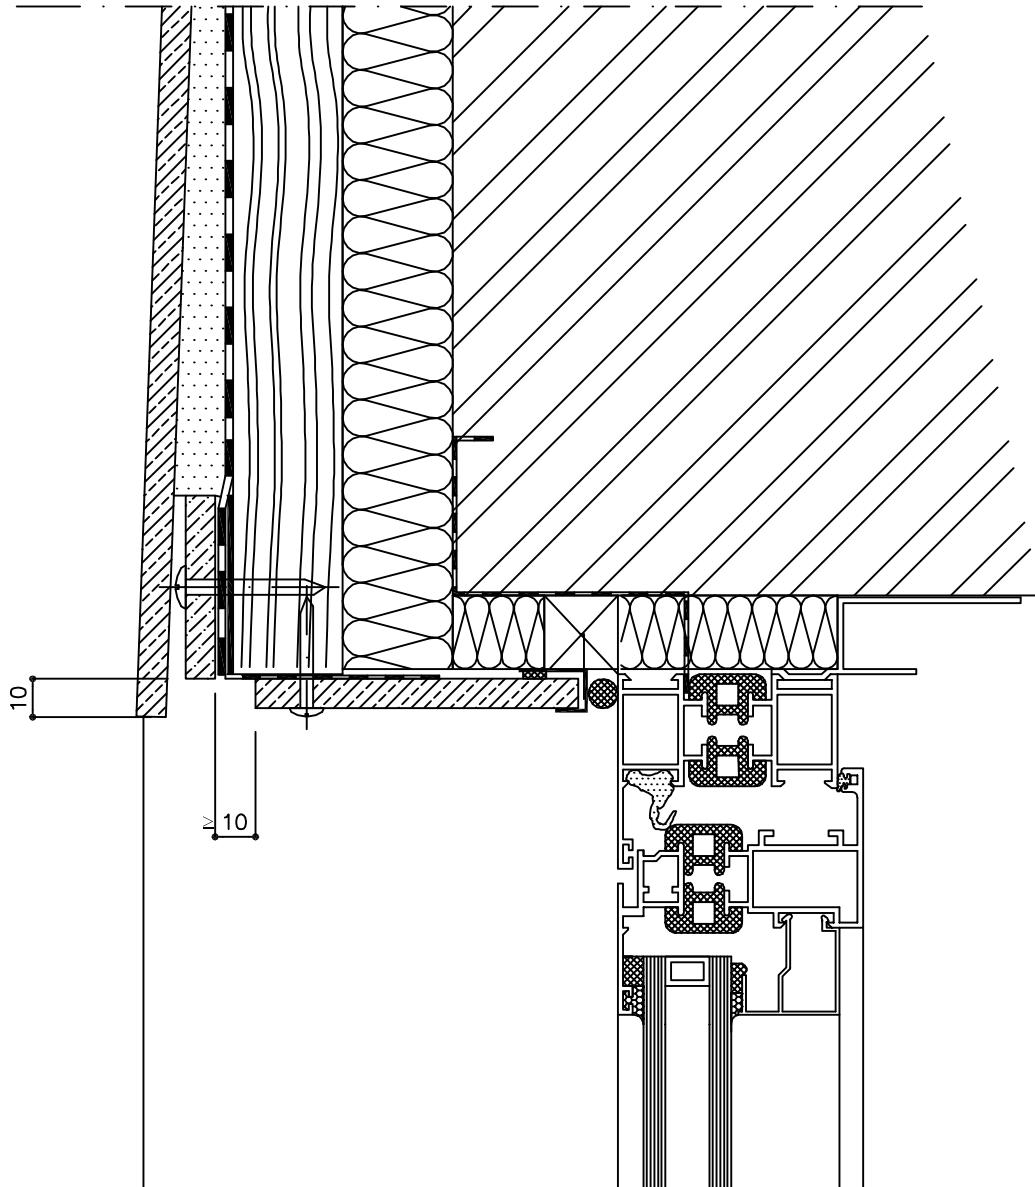

LANGO VIRŠAUS APDAILA SU U-PROFILIU

ОТДЕЛКА ВЕРХНЕЙ ЧАСТИ ОКНА С U-ОБРАЗНЫМ ПРОФИЛЕМ

WINDOW FINISHING WITH RETURN (TOP)

12-01-28