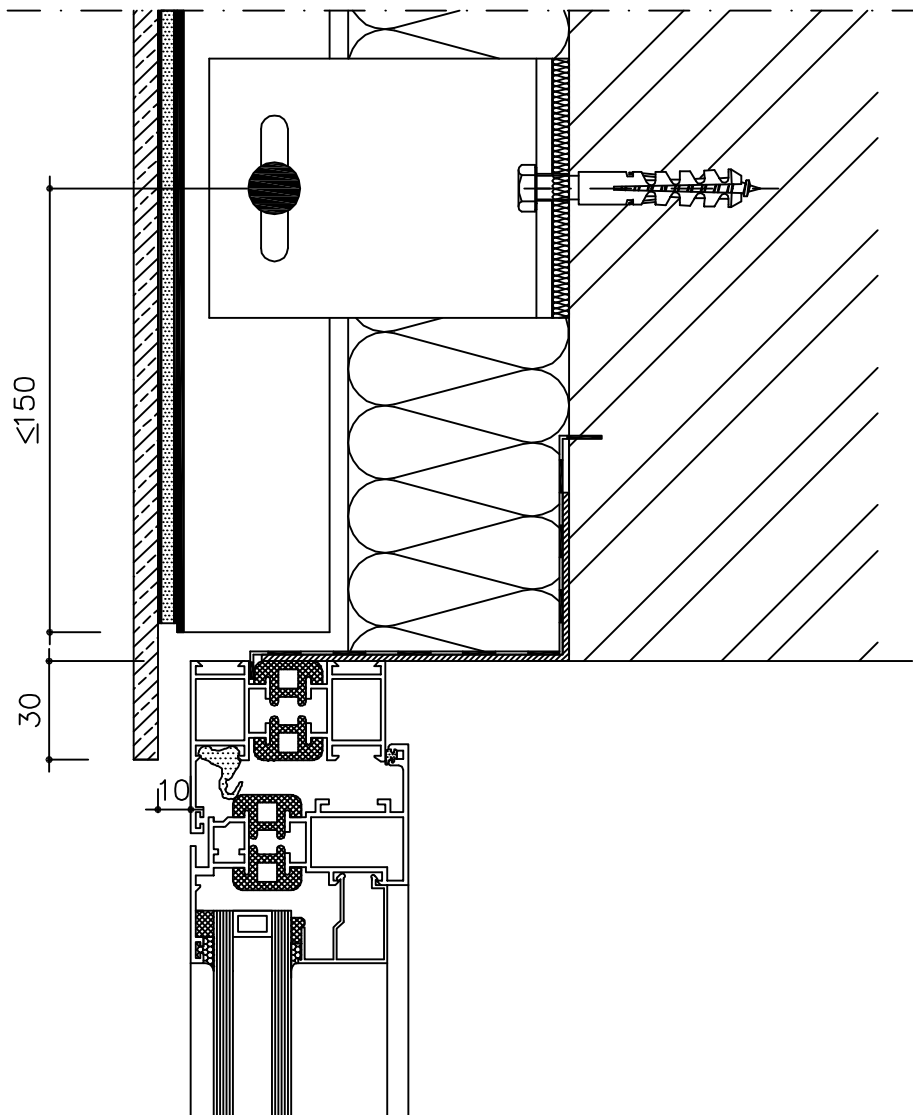

LANGO VIRŠAUS APDAILA BE U-PROFILIO
ОТДЕЛКА ВЕРХНЕЙ ЧАСТИ ОКНА БЕЗ U-ОБРАЗНОГО ПРОФИЛЯ
WINDOW FINISHING WITHOUT RETURN (TOP)

12-01-28