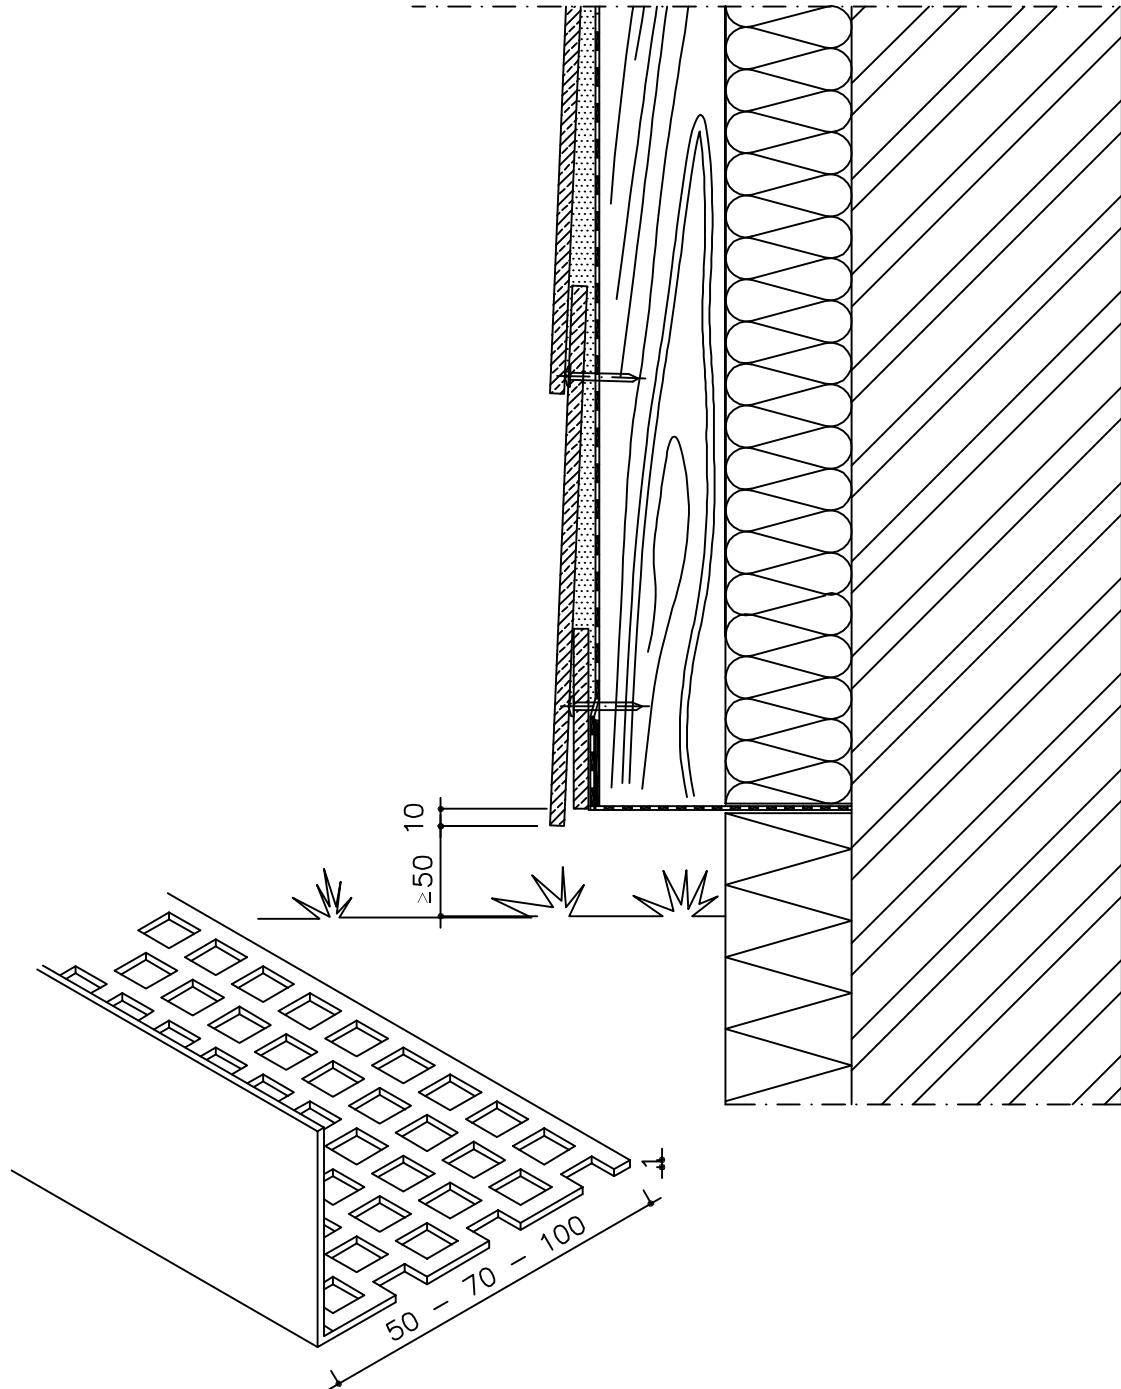

APATINĖ APDAILA PERFORUOTU ALIUMINIŲ PROFILIŲ

ОТДЕЛКА ПО НИЖНЕМУ КРАЮ ПЕРФОРИРОВАННЫМ АЛЮМИНИЕВЫМ ПРОФИЛЕМ

BOTTOM FINISHING WITH PERFORATED ALUMINIUM PROFILE

12-01-28