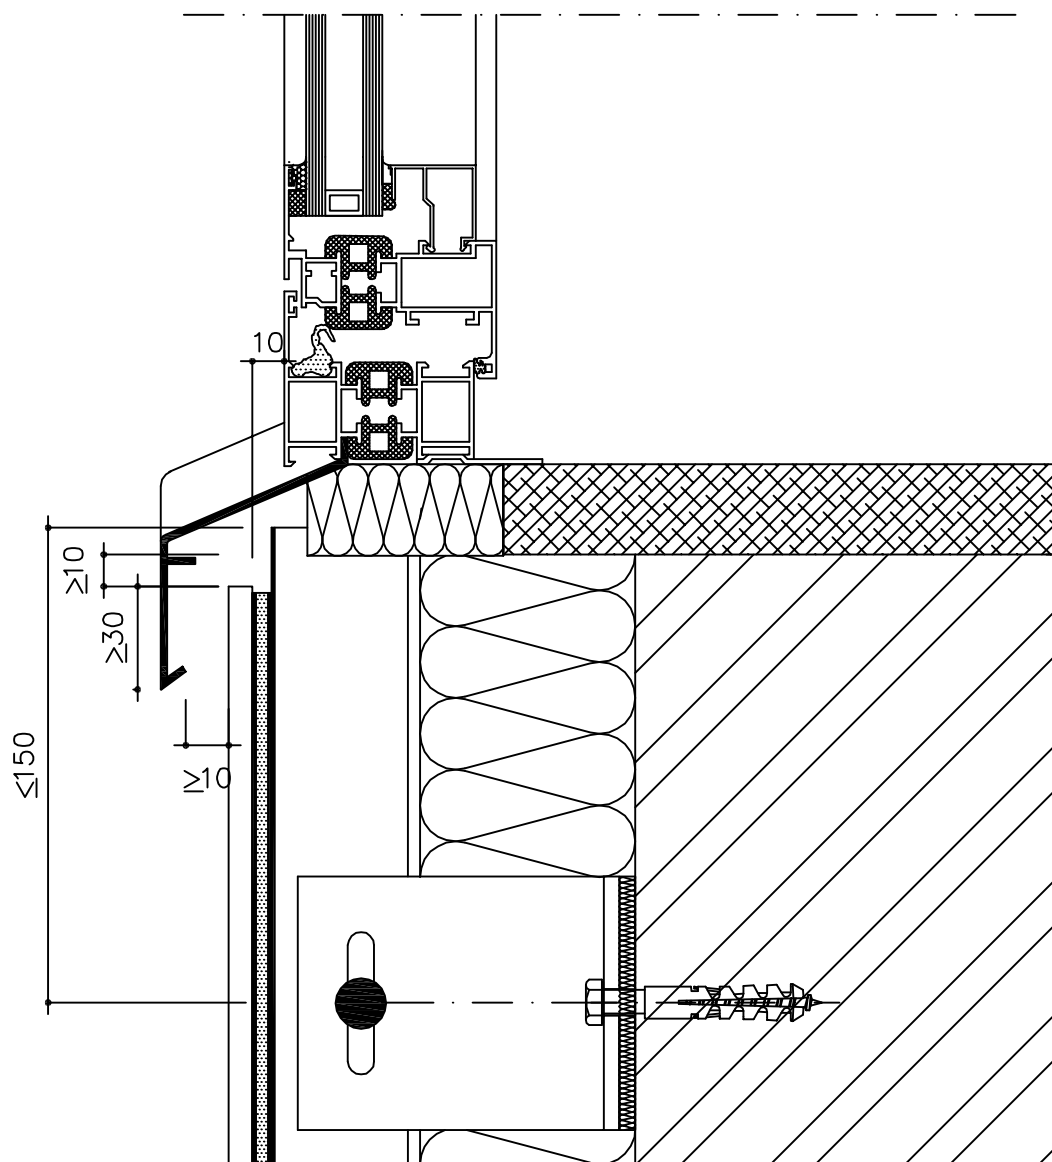

VIRŠUTINĖ APDAILA ALIUMINIO PROFILIU
ОТДЕЛКА КАРНИЗА АЛЮМИНИЕВЫМ ПРОФИЛЕМ
TOP FINISHING WITH ALUMINIUM PROFILE

12-01-28

VERTIKALI SIŪLĖ
ВЕРТИКАЛЬНЫЙ ШОВ
VERTICAL JOINT

12-01-28

LANGO ŠONŲ APDAILA BE U-PROFLIO
ОТДЕЛКА БОКОВЫХ ЧАСТЕЙ ОКНА БЕЗ U-ОБРАЗНОГО ПРОФИЛЯ
WINDOW FINISHING WITHOUT RETURN (SILL)